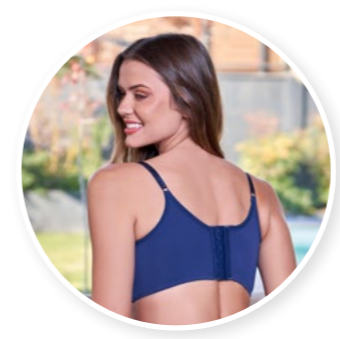

COD. 30008

Pack doble sostén microfibra liso + print

Copa B: 34 · 36 · 38 · 40

Copa C: 34 · 36 · 38 · 40 · 42

Copa D: 36 · 38 · 40 · 42

Negro / Azul

$ .....