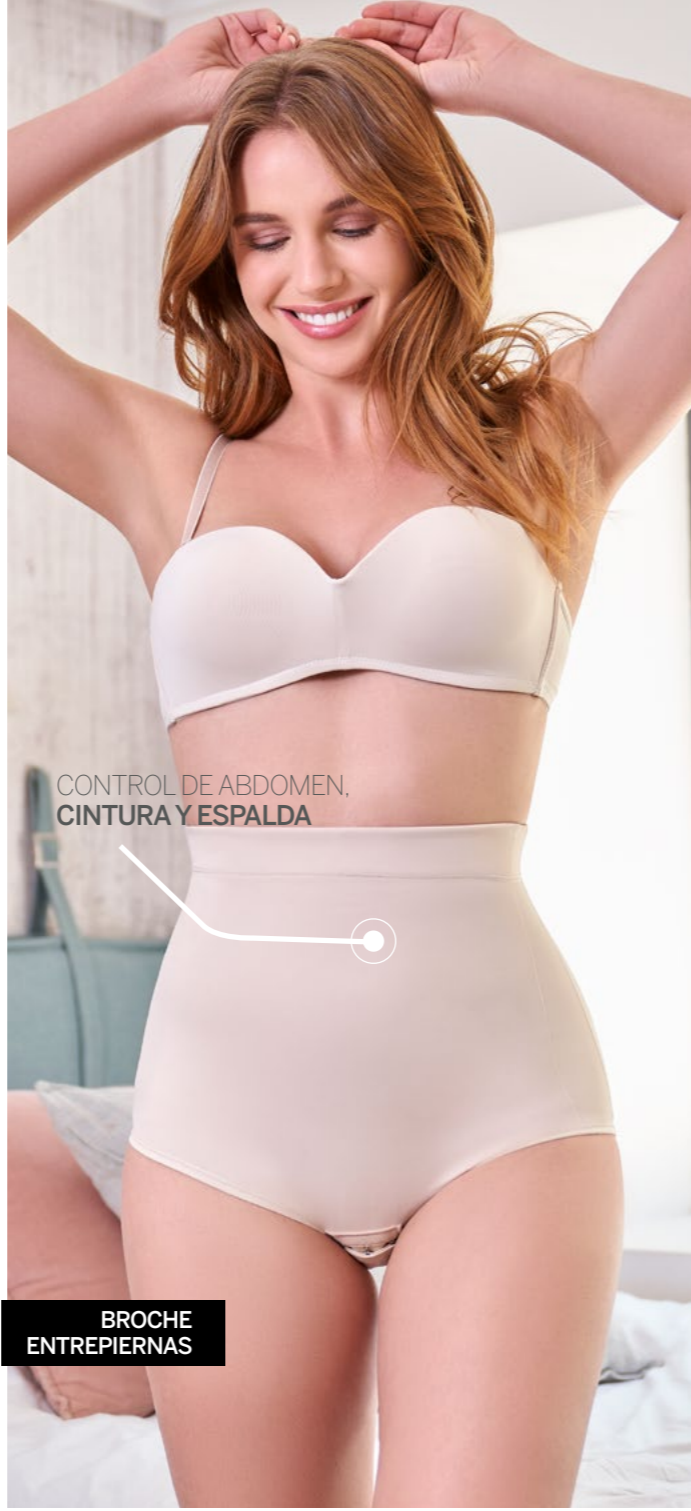

COD. 20498 Calzón faja microfibra
M · L · XL · 2XL
Beige / Negro

$ .....