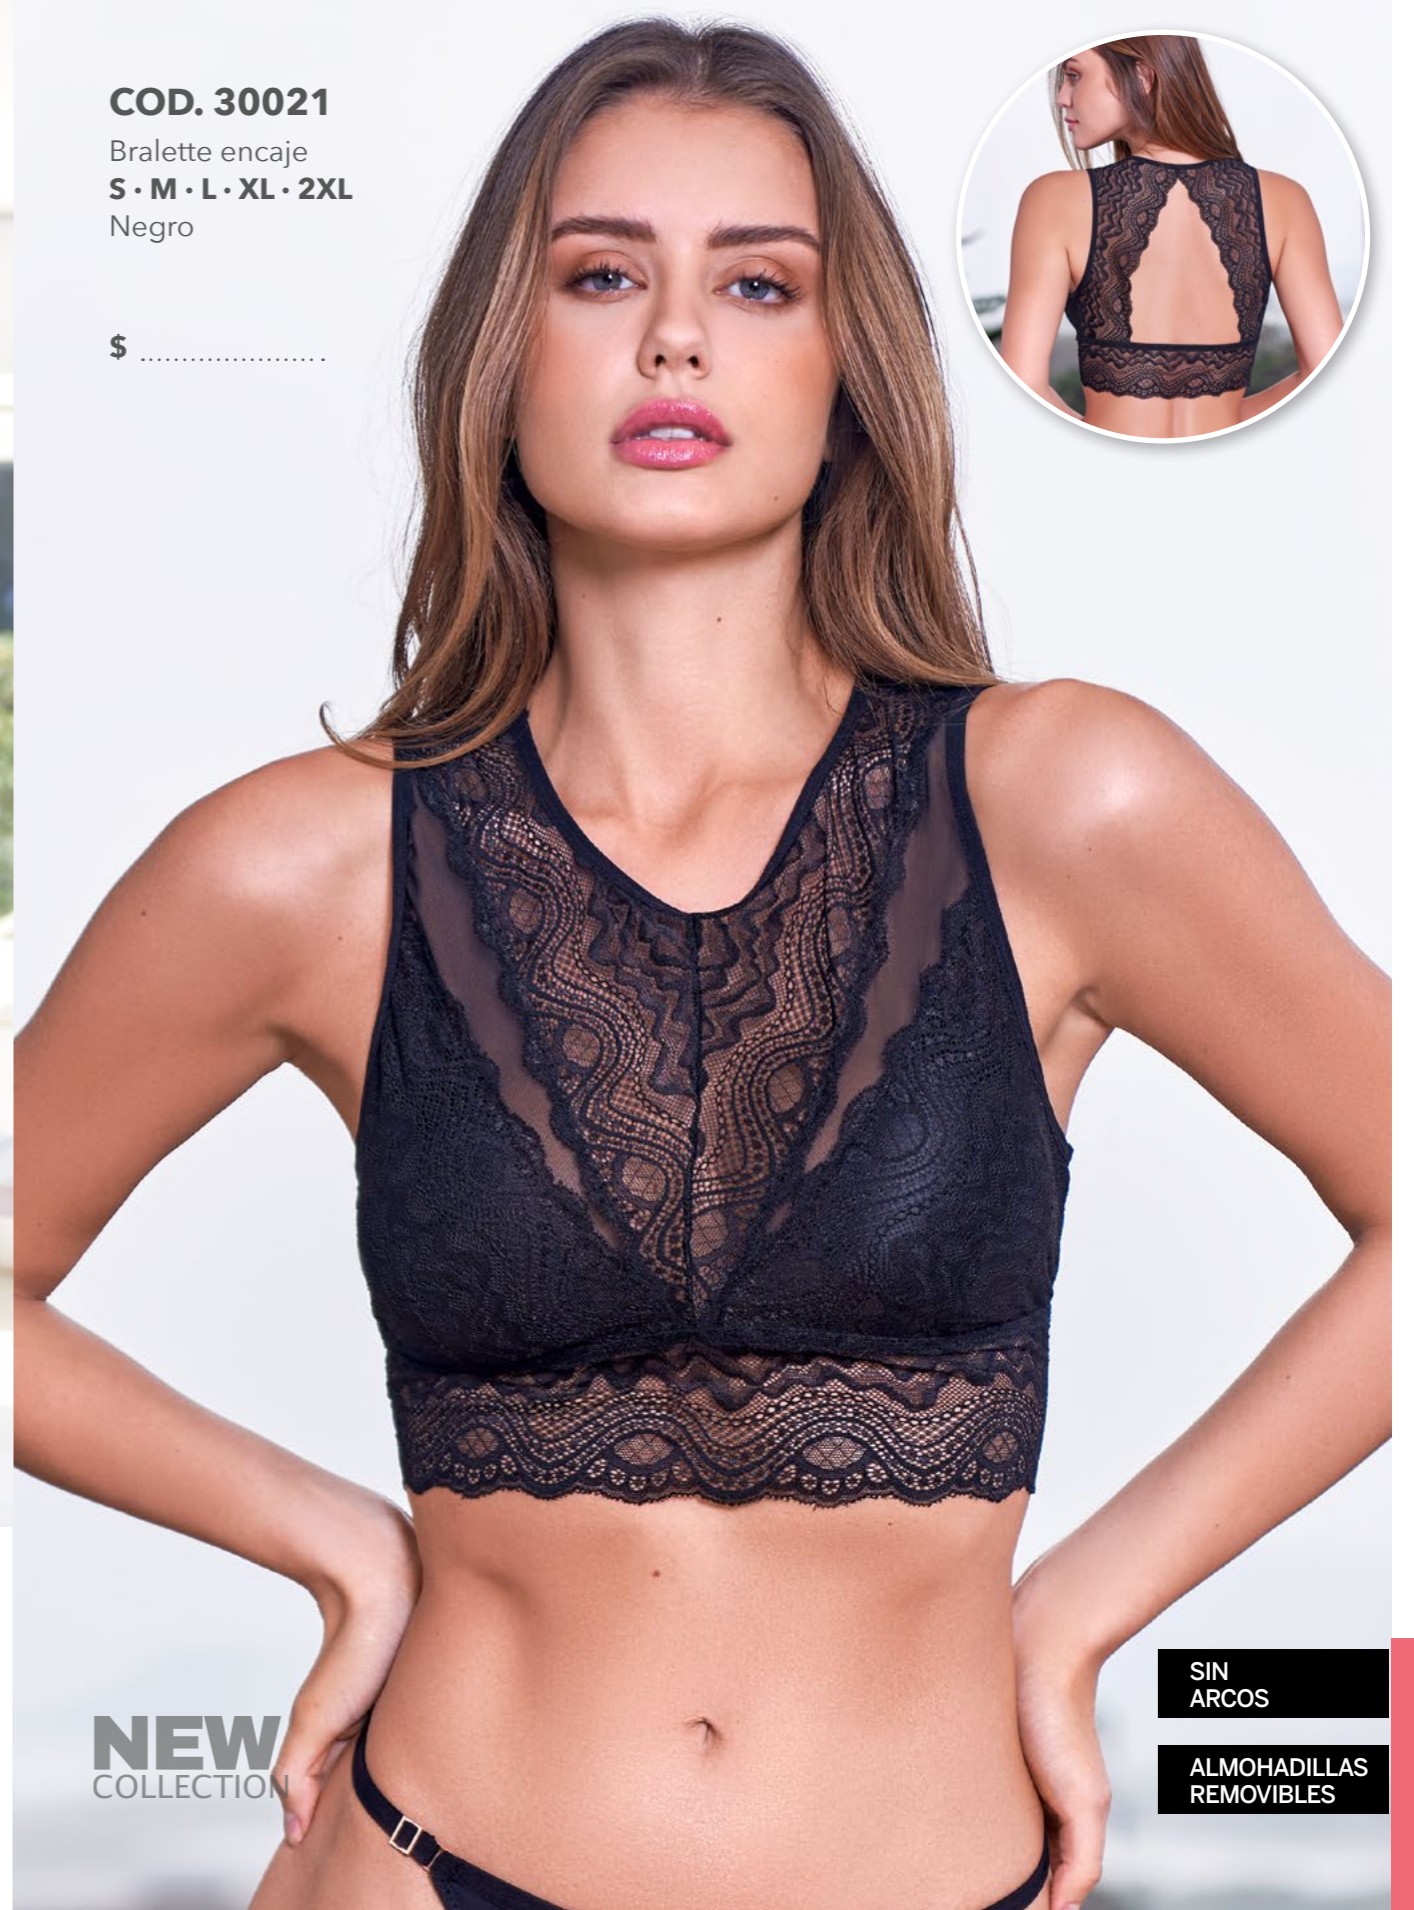

COD. 3869 Bralette encaje
S • M • L
Acero / Blanco

\$

COD. 20470 Bikini encaje
S • M • L • XL
Blanco / Acero

\$

COD. 30021
Bralette encaje
S • M • L • XL • 2XL
Negro

\$

SIN
ARCOS

ALMOHADILLAS
REMOVIBLES