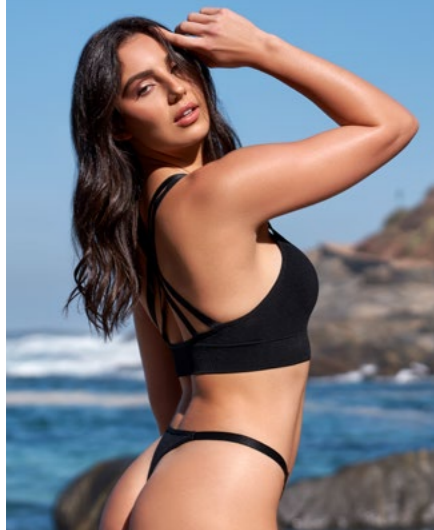

\$

COD. 1188 Calza deportiva
S • M • L • XL
Morado / Negro / Burdeo

\$

NEW
COLLECTION

REVERSIBLE

COD. 30033 Top reversible microfibra
S • M • L • XL • 2XL
Negro

\$

COD. 3906