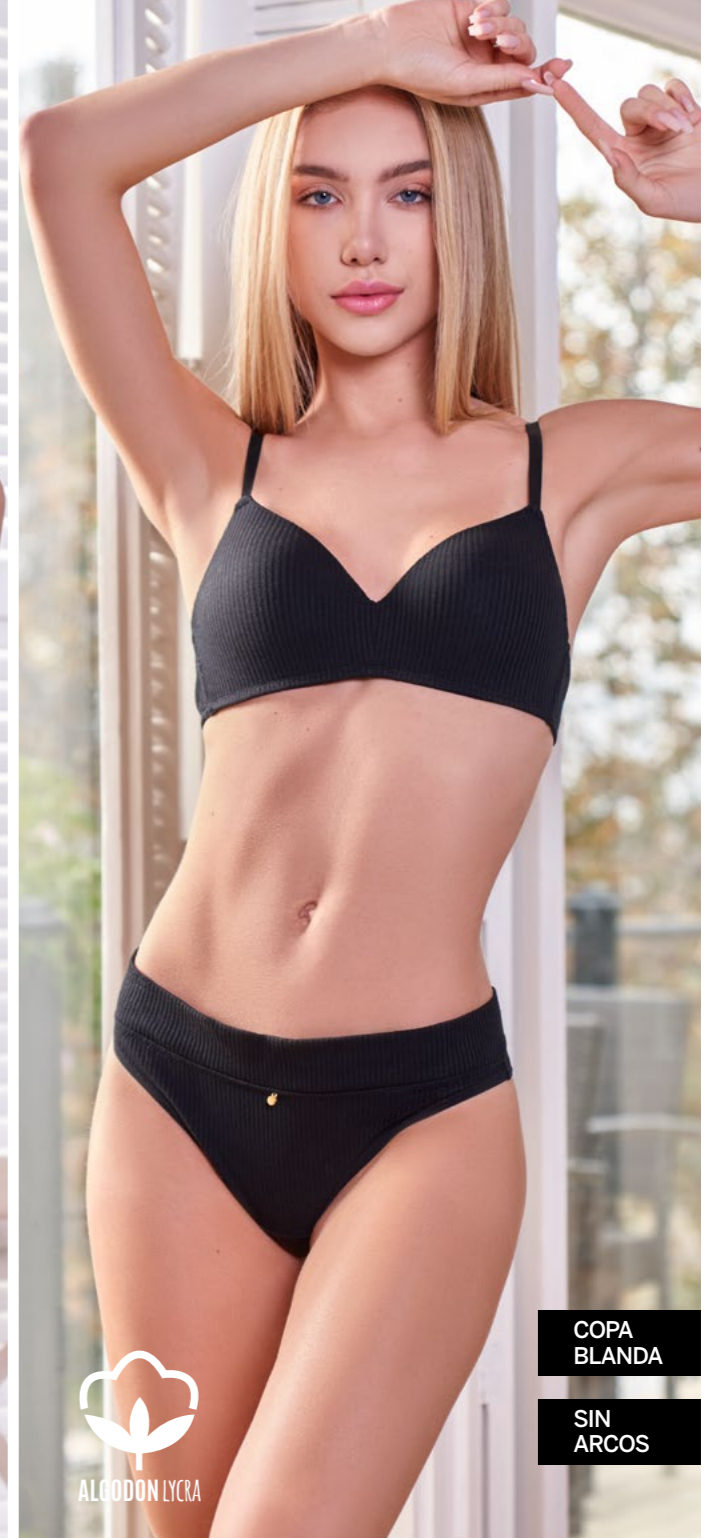

Sostén copa blanda sin arcos
Algodón lycra acanalado
Copa B: 32 · 34 · 36 · 38 · 40
Copa C: 34 · 36 · 38 · 40 · 42
Palo de rosa / Negro

\$

COD. 20579

Bikini cachetero algodón lycra acanalado
S · M · L · XL · 2XL
Palo de rosa / Negro