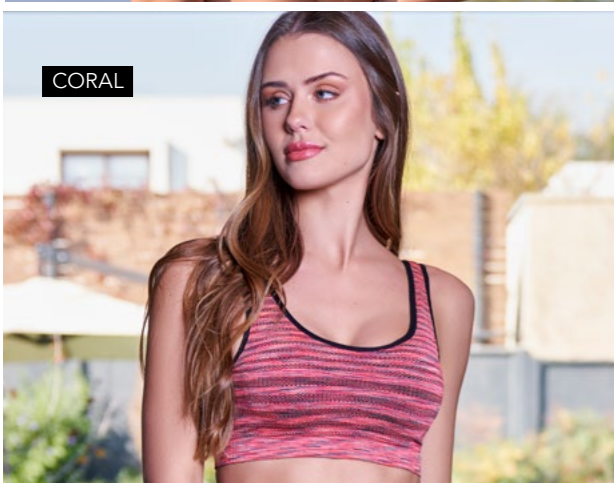

GRAFITO

COD. 3925 Peto seamless copas removibles
M/L • L/XL • XL/2XL
Navy / Coral / Gris / Fucsia /
Grafito / Azul

$ .....

NEW
COLLECTION

COD. 1190 Jogger franela
M • L • XL • 2XL
Grafito

$ .....

COD. 3908 Peto seamless
S/M • L/XL
Taupé / Negro

$ .....