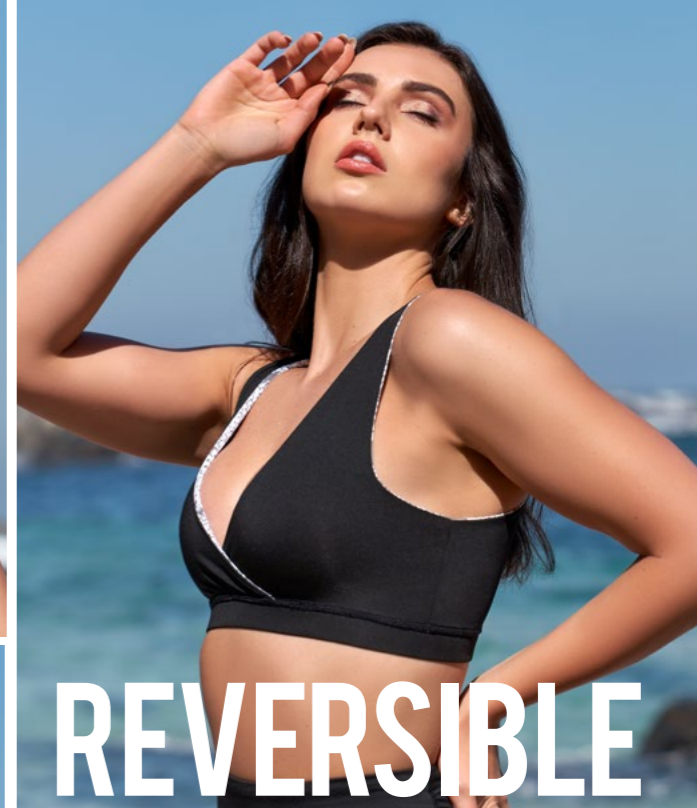

NEW
COLLECTION

REVERSIBLE

COD. 30033 Top reversible microfibra
S • M • L • XL • 2XL
Negro

$ .....