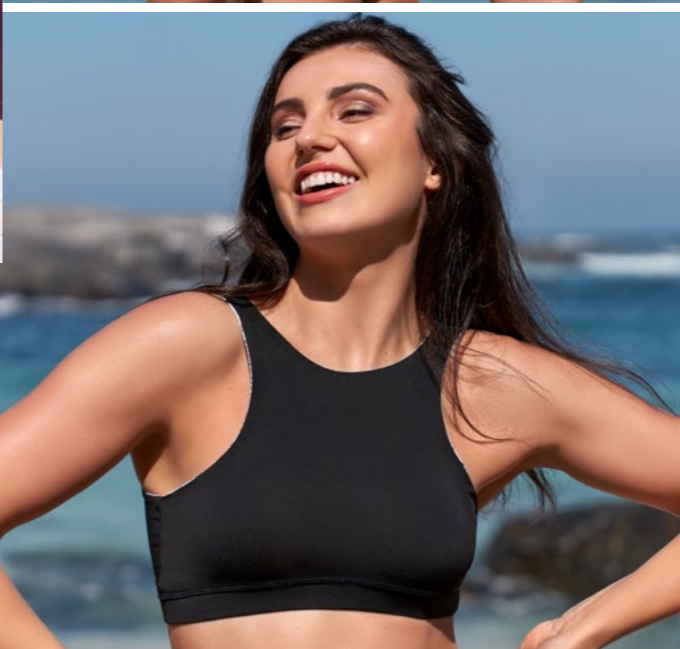

\$

COD. 1188 Calza deportiva
S • M • L • XL
Morado / Negro / Burdeo

\$

NEW
COLLECTION

REVERSIBLE

COD. 30033 Top reversible microfibra
S • M • L • XL • 2XL
Negro

\$

COD. 3906