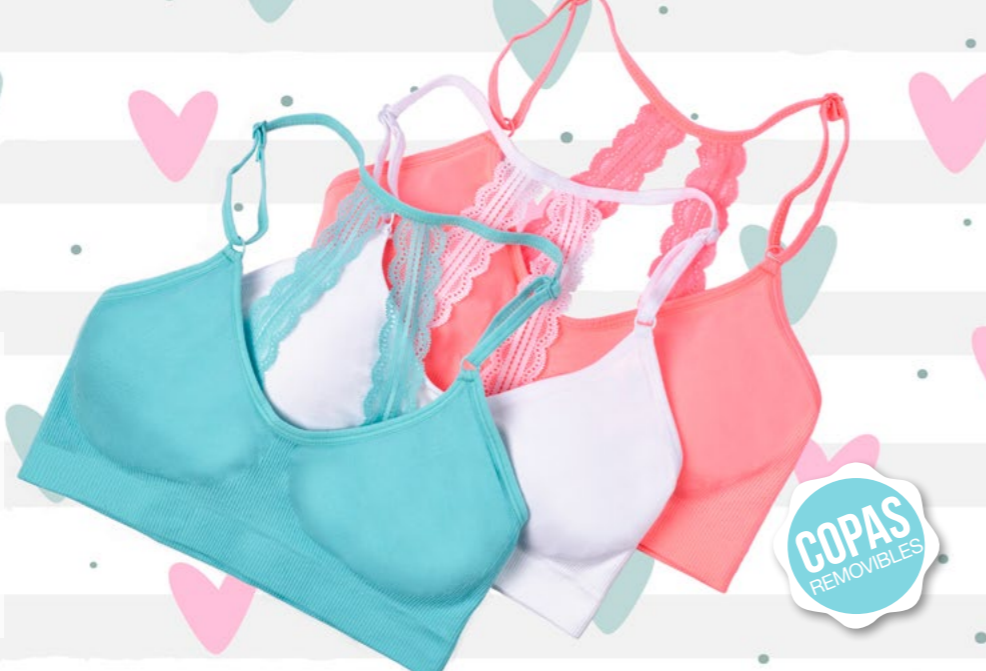

**BRETELES
DESMONTABLES**

\$

ALGODON LYCRA

COD. 4175
Sostén algodón lycra
Copa A: 28 · 30 · 32
Blanco

\$

**COPAS
REMOVIBLES**

**SEAMLESS
ALGODON**

COD. 4209
Peto juvenil seamless
12 · 14 · 16
Rosado / Blanco / Lila

\$

SEAMLESS ALGODON

COD. 4543

Peto niña seamless
12 · 14 · 16
Menta / Blanco / Coral

\$

COD. 4560

Sostén algodón lycra
Copa A: 28 · 30 · 32
Blanco / Rosado

\$