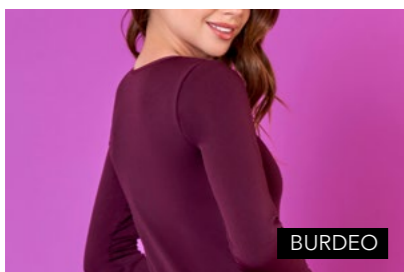

PETROLEO

COD. 1196

Set primera capa

S • M • L

Palo de rosa / Petróleo /
Burdeo / Moka / Rosado /
Oliva / Gris / Terracota /
Negro

$ .....

COD. 9195

Polerón franela

S • M

Negro

$ .....

COD. A320

Calza cuerino

S • M • L • XL

Azul / Negro / Café

$ .....