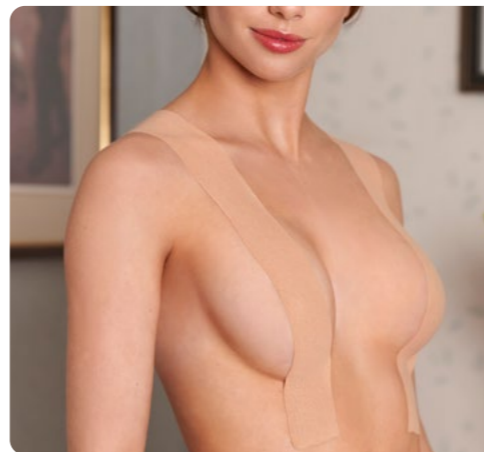

BOOB *tape*

CARACTERISTICAS:

- RESPIRABLE
- ESTIRAMIENTO HASTA UN 180%
- SIMILAR A LA PIEL HUMANA
- LIBRE DE LÁTEX
- HIPOALERGÉNICO
- RESISTENTE AL SUDOR
- SE REMUEVE SIN DOLOR

COD. A253

Cinta adhesiva boob tape
T/U
Piel / Negro

$ .....