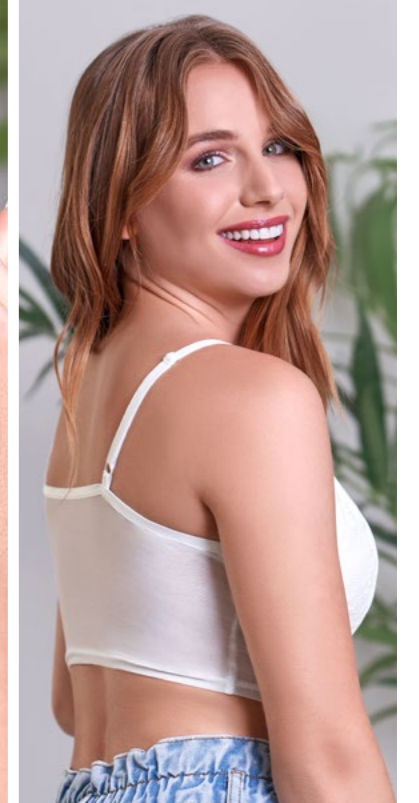

NEW
COLLECTION

COD. 3866 Bralette encaje
S • M • L
Ivory / Terracota

\$

COD. 20467 Pantaleta encaje
S • M • L • XL
Ivory / Terracota

\$

SIN
ABROCHADURA

COD. 3870
Bralette encaje
S • M • L
Negro / Blanco

\$