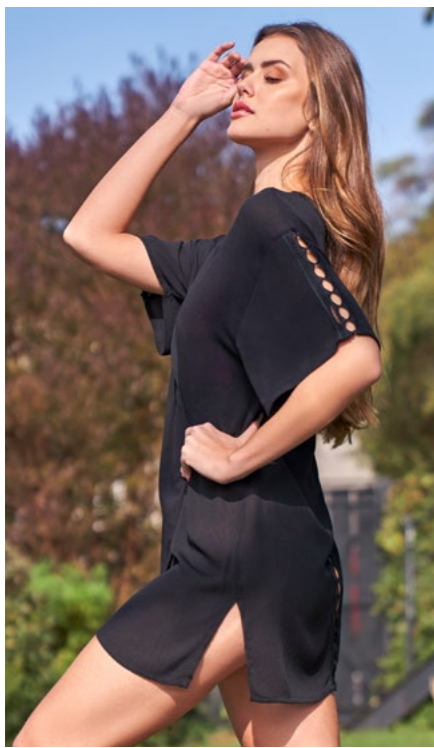

COD. 1195

Salida de baño
S • M • L • XL • 2XL • 3XL
Negro / Ivory

$ .....

NEW
COLLECTION

REDUCE
UNA TALLA

NEW
COLLECTION

COD. 30037 Traje de baño
S • M • L • XL • 2XL
Estampado

$ .....

FULL
POWERNET

COPAS
REMOVIBLES