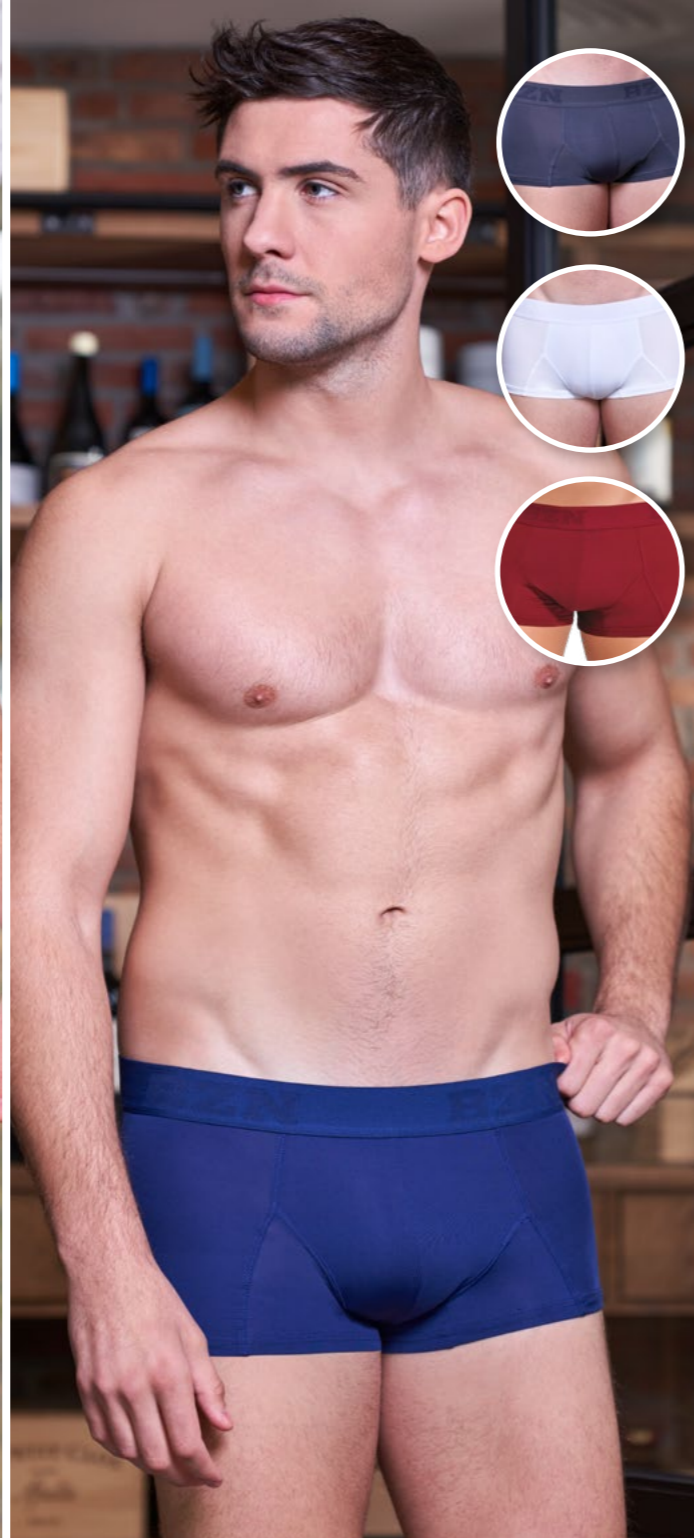

COD. P-14

Desvellador
Nariz y oídos
Plata

\$

COD. 5638 Boxer algodón
S • M • L • XL • 2XL
Estampado

\$

COD. 5364 Boxer corto microfibra
S • M • L • XL
Azul / Grafito / Blanco /
Burdeo

\$

NEW
COLLECTION