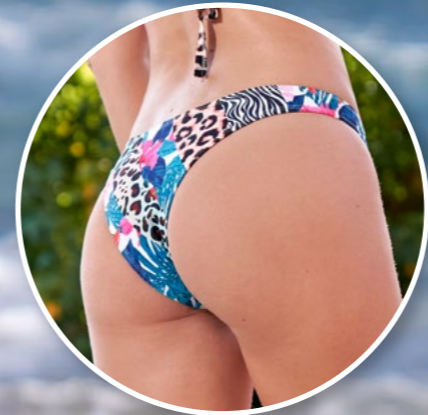

$ .....

COPAS
REMOVIBLES

COD. 3878
Bikini estampado
S • M • L • XL
Estampado