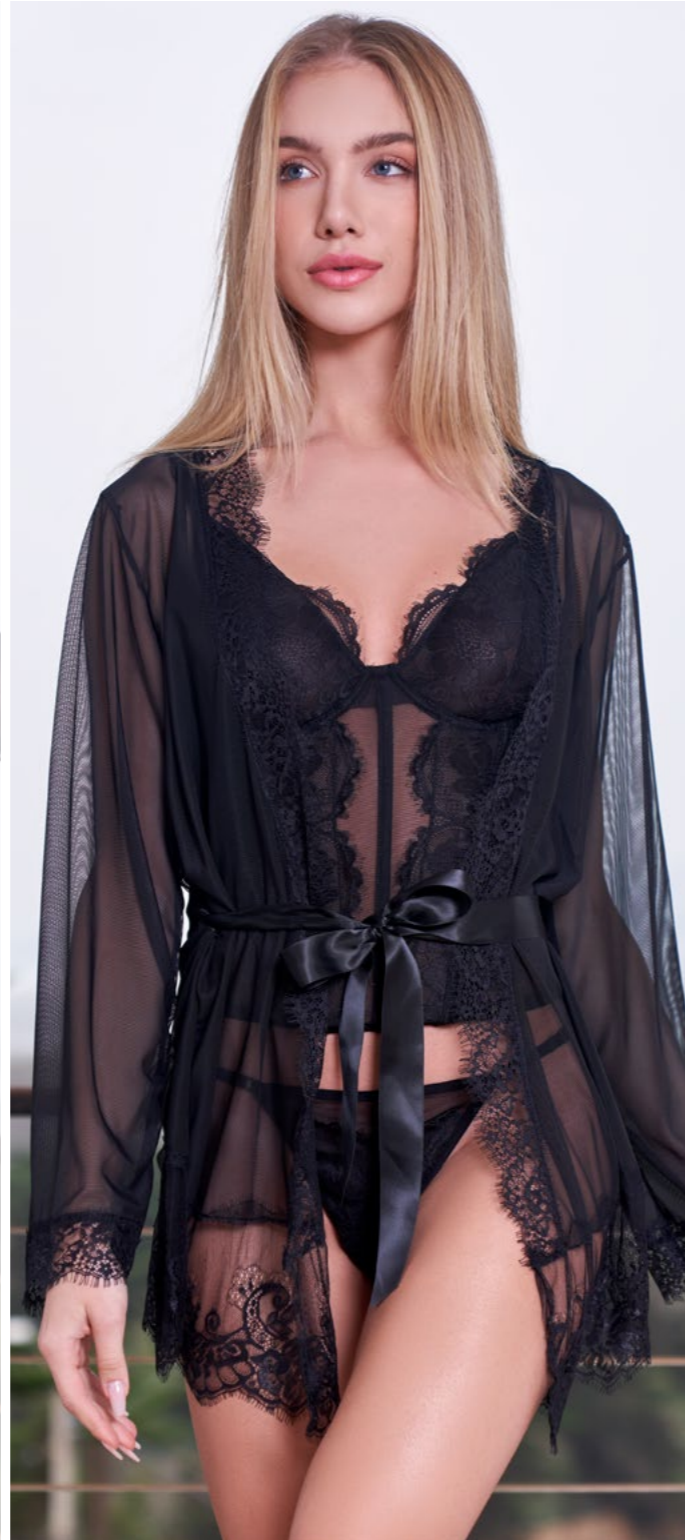

PUSH UP REMOVIBLE

ABROCHADURA DELANTERA

COD. 20481 Bikini algodón lycra
Corte laser
S • M • L • XL
Negro / Coral

\$

NEW
COLLECTION

COD. 8625 Bata sexy tul y encaje
S/M • L/XL • 2XL/3XL
Negro

\$

PUSH UP
REMOVIBLE