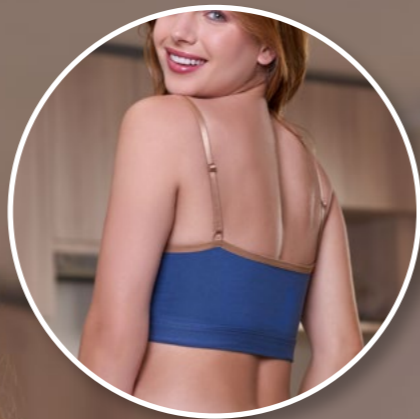

SOSTENDESCANSO

COD. 20525

Pantaleta algodón lycra
S • M • L • XL • 2XL
Negro / Blanco

\$

NEW
COLLECTION

SIN
ARCOS

COPAS
REMOVIBLES

COD. 20527