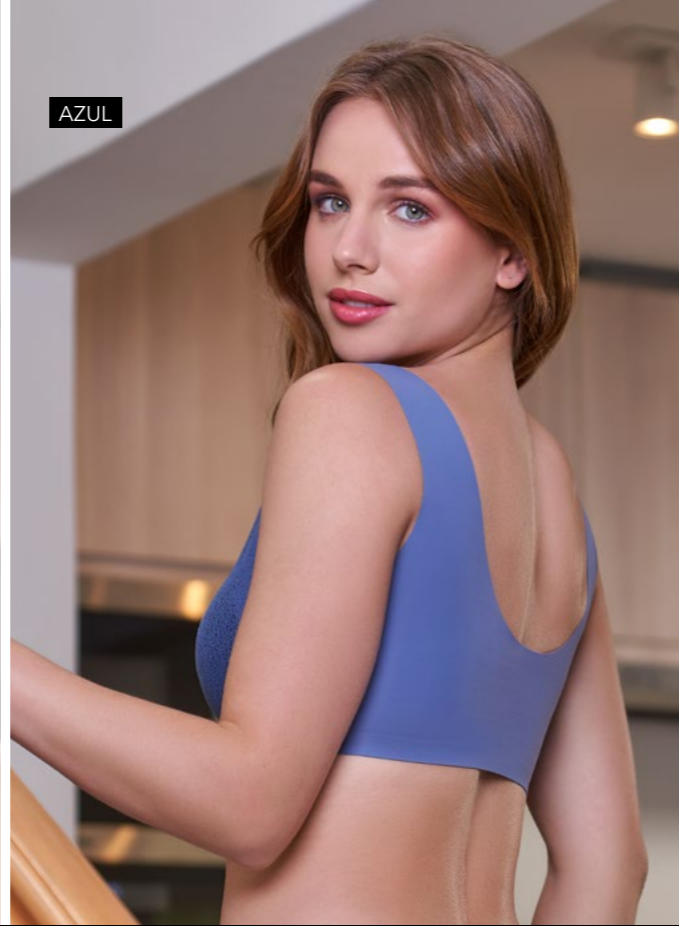

\$

ROSADO

AZUL

ESPALDA ALTA

ALMOHADILLA REMOVIBLE

CORTE LASER

NEW COLLECTION

SENSACIÓN LIBRE DE BRASIER • SIN COSTURAS • TEJIDO LIGERO Y SUAVE • SE SIENTE COMO UNA SEGUNDA PIEL