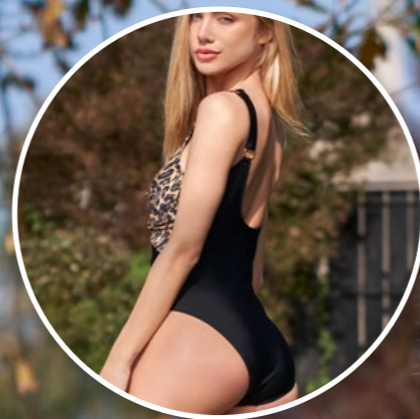

FULL
POWERNET

ESPALDA
ALTA

COPAS
REMOVIBLES