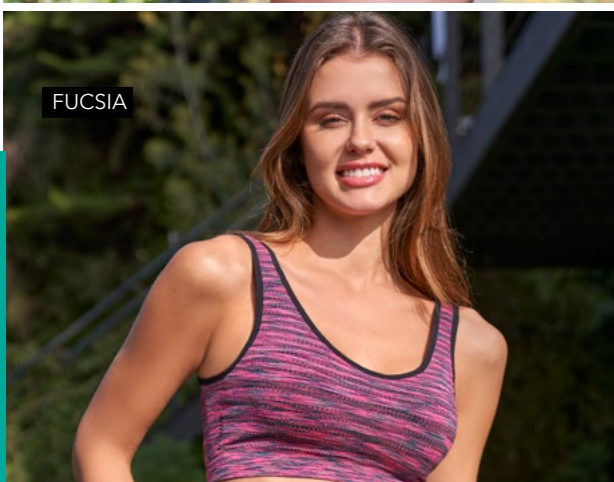

NEW
COLLECTION

NAVY

CORAL

GRIS

FUCSIA

COPAS
REMOVIBLES

GRAFITO

COD. 3925 Peto seamless copas removibles
M/L • L/XL • XL/2XL
Navy / Coral / Gris / Fucsia /
Grafito / Azul