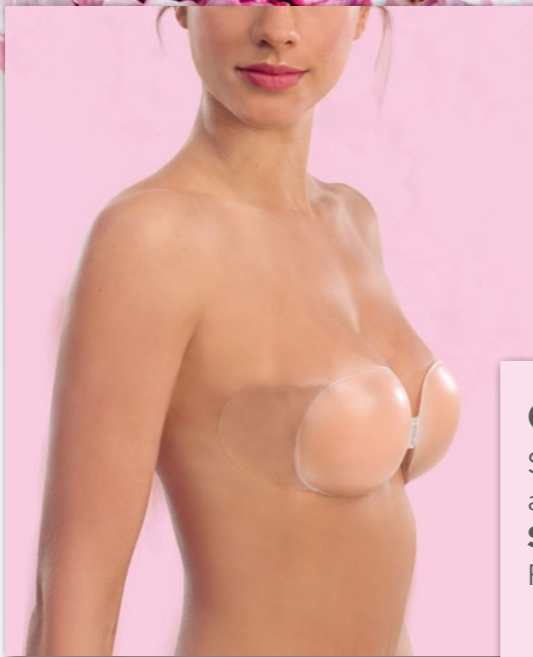

- RESPIRABLE
- ESTIRAMIENTO HASTA UN 180%
- SIMILAR A LA PIEL HUMANA
- LIBRE DE LÁTEX
- HIPOALERGÉNICO
- RESISTENTE AL SUDOR
- SE REMUEVE SIN DOLOR

COD. A253

Cinta adhesiva boob tape
T/U
 Piel / Negro

\$