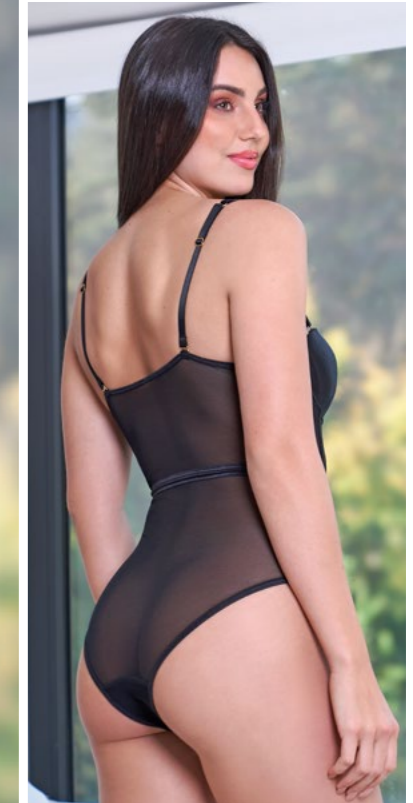

NEW
COLLECTION

$ .....

PUSH UP
REMOVIBLE

BROCHE
ENTREPIERNAS

BRETELES
DESMONTABLES

NEW
COLLECTION

$ .....