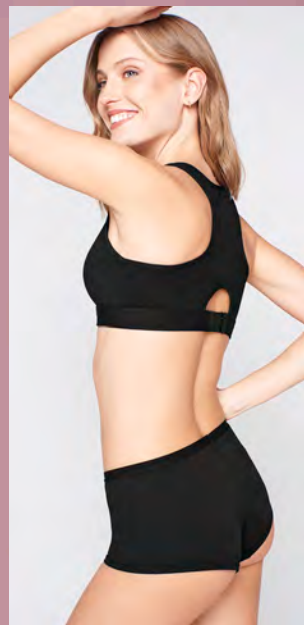

Peto
Copas Removibles
Algodón Elasticado
XS S M L XL
COD-9801706

Blanco / Negro

Gris Melange / Rosado

UNITARIO