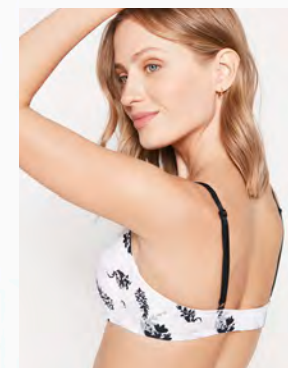

Pack 2 Sostén Copa B
Microfibra
34B 36B 38B 40B
COD-6002006

Pack 2 Sostén Copa C
Microfibra
34C 36C 38C 40C
COD-6002007

Pack 2 Sostén Copa D
Microfibra
34D 36D 38D 40D
COD-6002008

Negro
Liso / Print