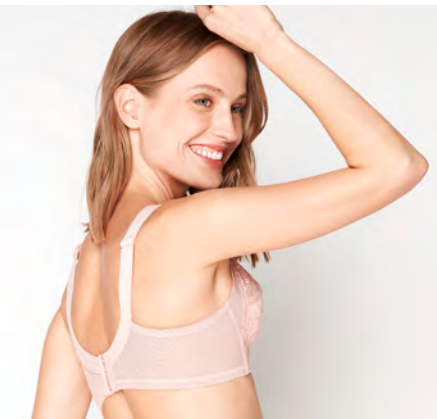

UNITARIO

UNITARIO

UNITARIO

UNITARIO

Sostén Copa C
Con Soft
Encaje
Microfibra
34C 36C 38C 40C
COD-6001020

Negro / Rosa / Ivory

Culotteless
Encaje
S M L XL
COD-6011015

Negro / Rosa / Ivory