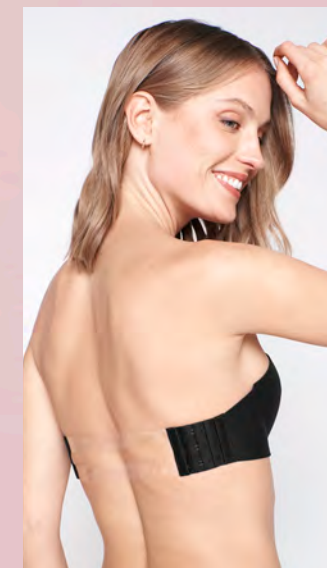

Negro

Beige

Beige

Beige

Sostén Copa B
Strapless Microfibra
32B 34B 36B
COD-3581001

Negro