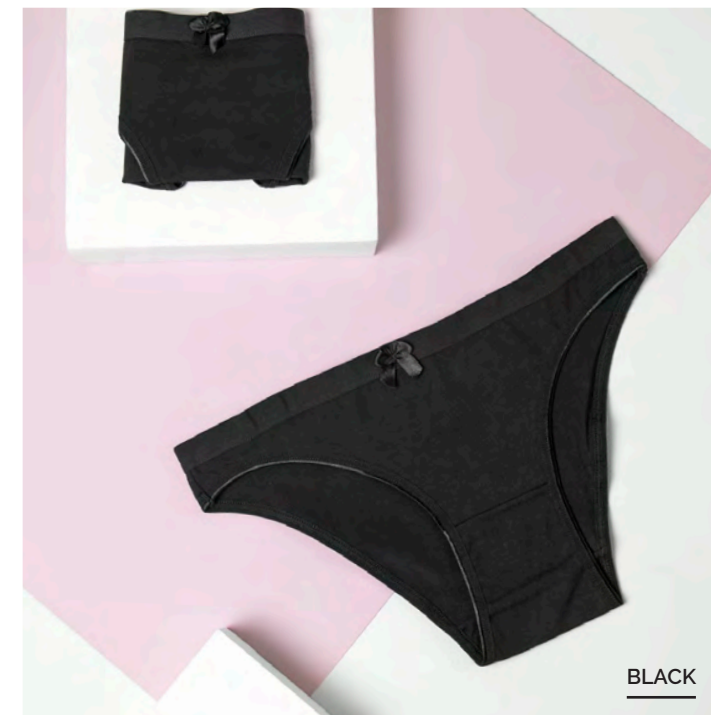

Pack 2 Bikini
Algodón Elasticado
Ziploc
S M L XL
COD-96623PZ

Blanco
Blanco / Habano

Negro
Blanco / Negro

Black
Negro / Negro

Rosa
Rosa / Negro

AQUAMARINE

NEGRO

ROSADO