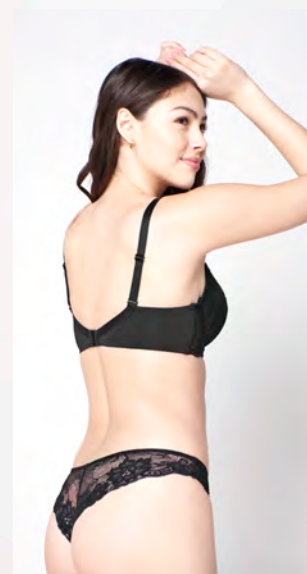

UNITARIO

UNITARIO

UNITARIO

UNITARIO

Sostén Copa C
Con Soft
Encaje
Microfibra
34C 36C 38C 40C
COD-6001020

Negro / Rosa / Ivory

Culotteless
Encaje
S M L XL
COD-6011015

Negro / Rosa / Ivory