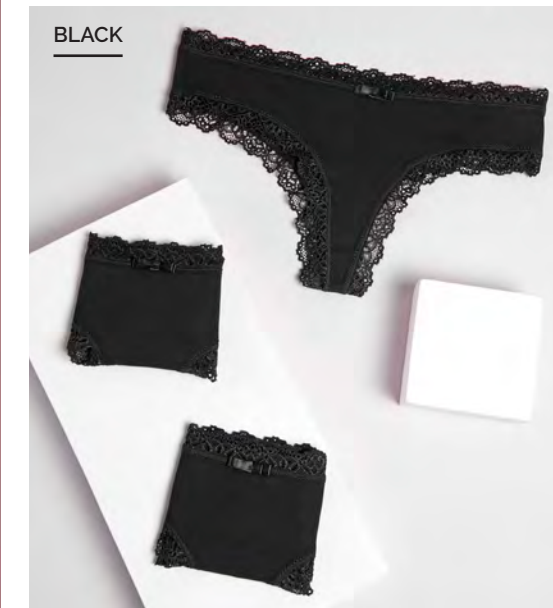

Pack 3 Culotte