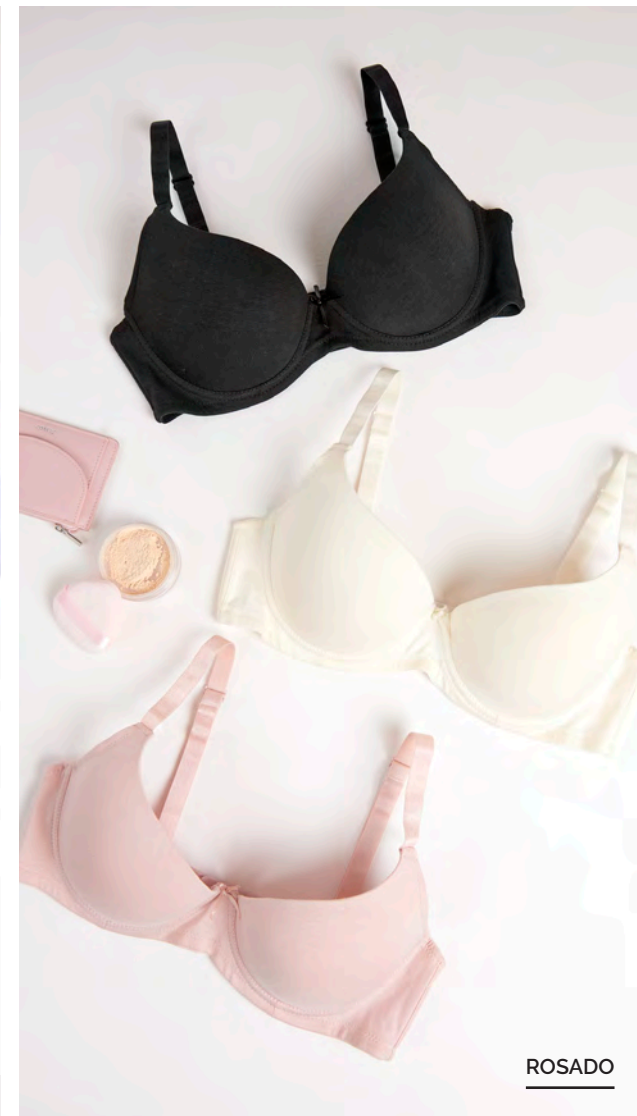

SURTIDO

ROSADO