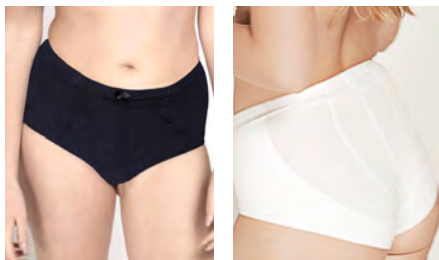

Blanco / Negro

UNITARIO

Blanco / Negro

2
Pack 3 Sostén

SURTIDO

Pack 3 Sostén
Sostén con Aro
Microfibra
Encaje
Elasticado

Copa B
36B 38B 40B
COD-7603002

Copa C
36C 38C 40C 42C
COD-7603003

Copa D
36D 38D 40D 42D 44D
COD-7603004

Surtido
Negro / Beige / Blanco