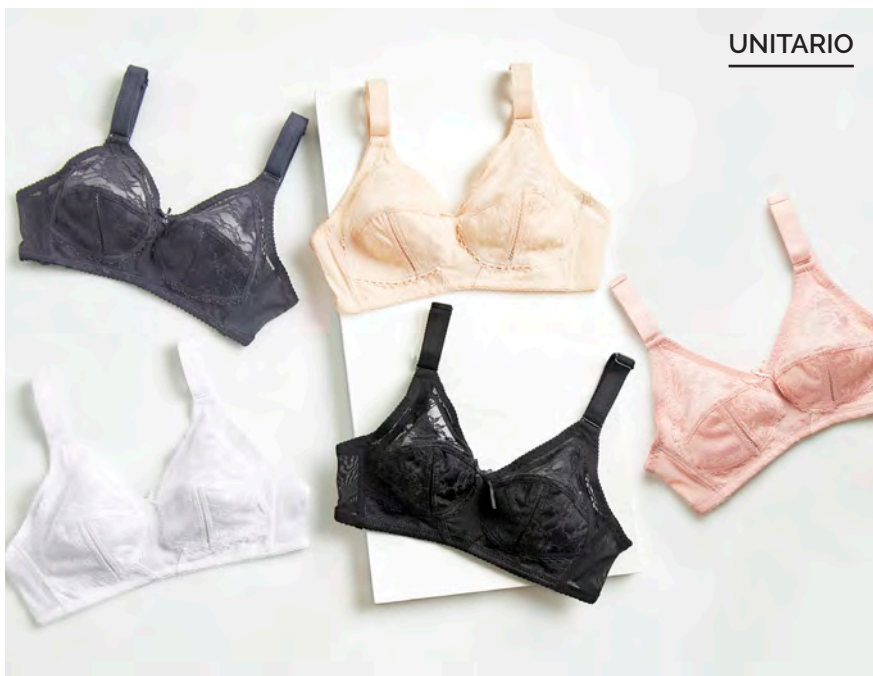

Blanco / Beige / Negro
Rosado / Acero

Blanco / Beige / Negro
Rosado / Acero

UNITARIO

UNITARIO

Blanco / Beige / Negro
Rosado / Acero