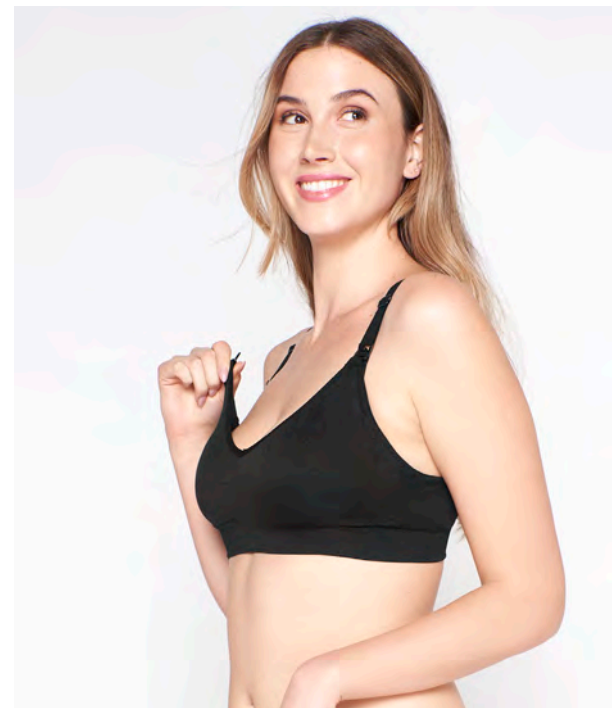

Sostén Copa C Maternal
Pre - hormado
Con Aro
Microfibra
36C 38C 40C 42C
COD-93510Z
Blanco / Negro

Calzón Maternal
Algodón Elasticado
M L XL XXL
COD-98665Z
Blanco / Negro

Sostén Maternal
Copa Removible
Poliamida Elasticada
S M L XL
COD-8201000Z
Blanco / Negro