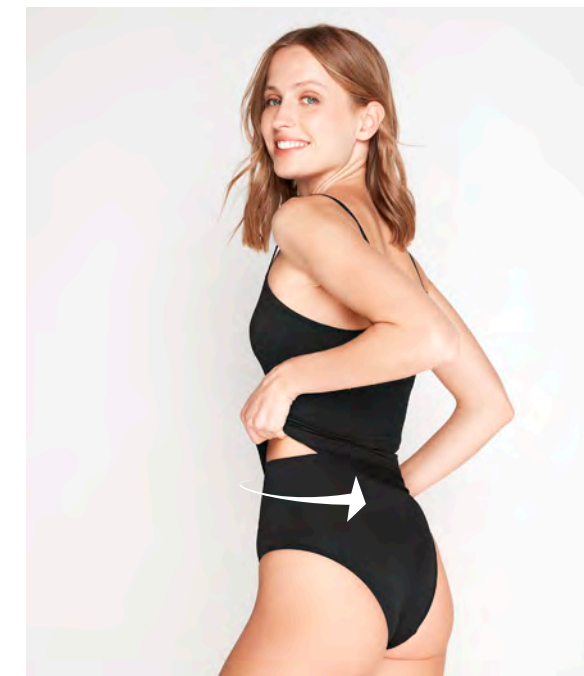

Bikini Reductor Seamless
Reduce Talla
Acentúa Cintura
Poliamida Elasticada
S M L XL
COD-87021
Negro / Blanco / Beige