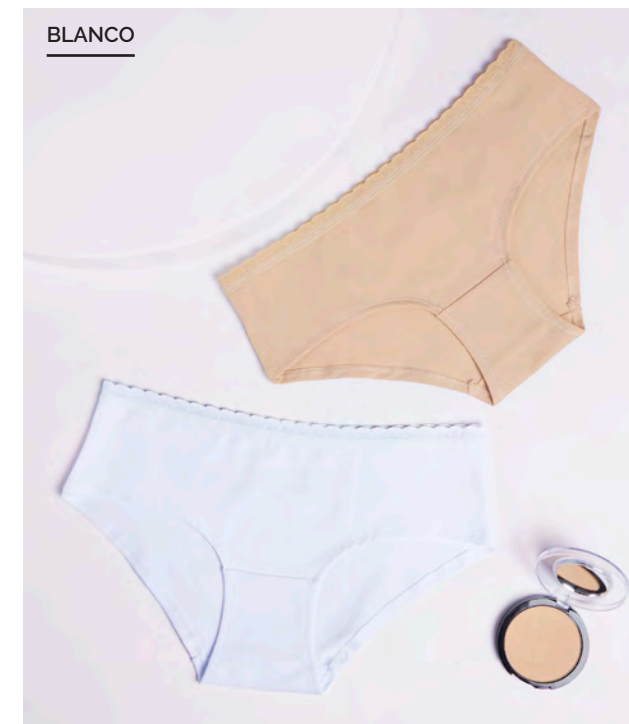

Pantaleta
Algodón Elasticado
S M L XL
COD-14702

Negro / Blanco / Beige

UNITARIO

BLACK

NEGRO

BLANCO

ROSADO

2
Pack 2 Pantaleta