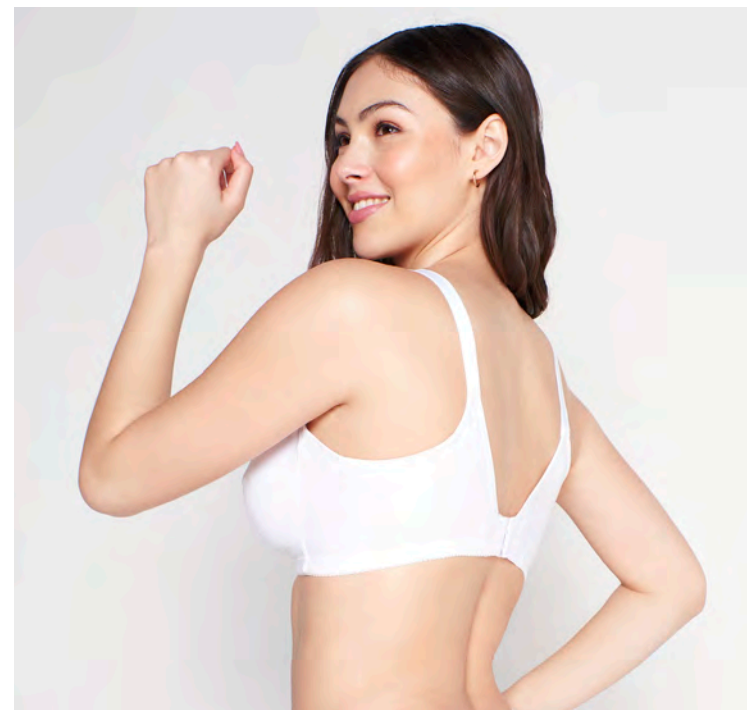

Bloody Green
Teens
Flujo Intenso
XS (12 -13 AÑOS)
S (14 - 15 AÑOS)
COD- 4711004

Negro

Pack 3 Sostén

Pack 3 Sostén
Maternal Seamless
Poliamida Elasticada
**M (S / M)
L (L / XL)
COD-87109Z**

Surtido
Blanco / Negro / Beige