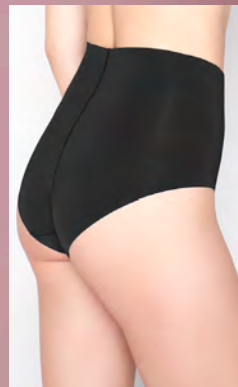

Calzón Maxi Seamless
Reduce Talla
Acentúa Cintura
Polimida Elasticada
M L XL
COD-87099

Negro / Beige