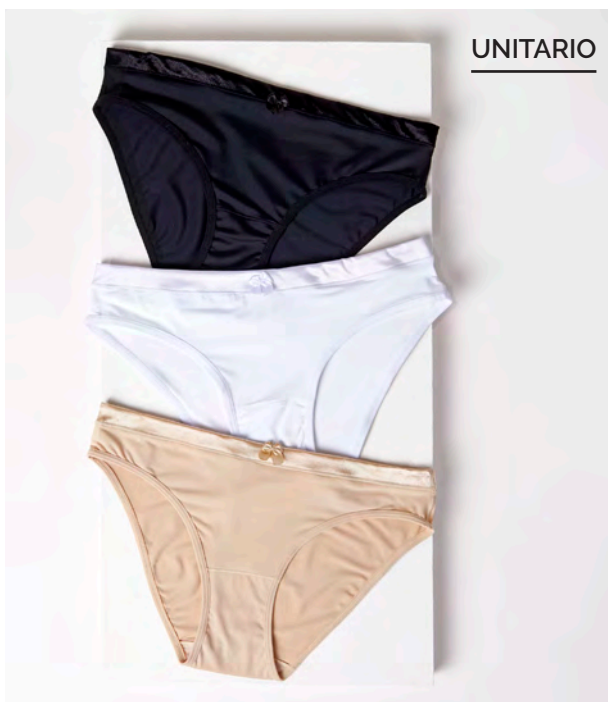

Sostén Copa B
Strapless con Soft
Bretelles Desmontables
Encaje Elasticado
32B 34B 36B 38B
COD-76913

Negro / Blanco
■

Pantaleta
Encaje Elasticado
S M L XL
COD-94375

Negro / Blanco
■

UNITARIO

UNITARIO

Sostén Copa B con Soft Microfibra / Satin
34B 36B 38B 40B
COD -94323