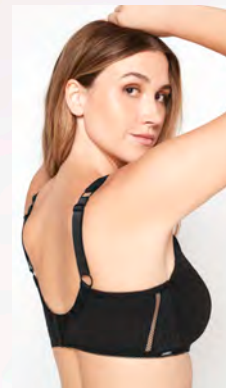

Sostén Soft Minimizer
Aro Escondido
Tul Powernet Fantasia
Microfibra
Negro / Azul

Sostén Copa C
34C 36C 38C 40C 42C
COD-7601035

Sostén Copa D
34D 36D 38D 40D 42D
COD-7601036

Sostén Copa DD
34DD 36DD 38DD 40DD 42DD
COD-7601037