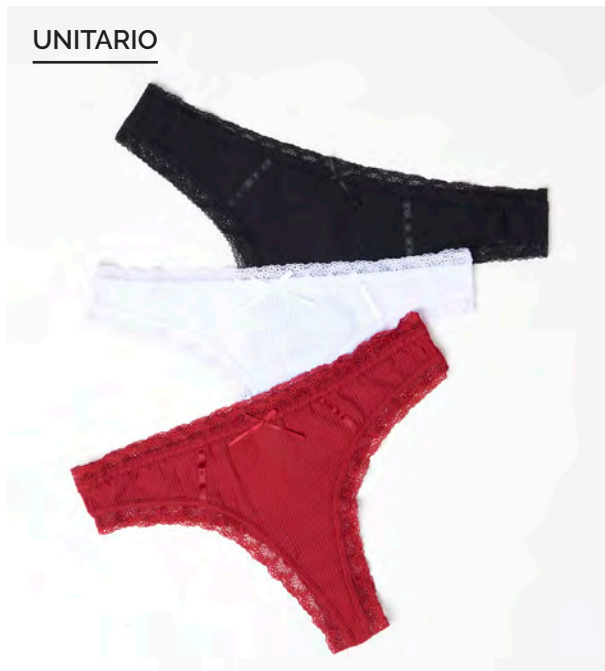

Rojo / Negro / Blanco
■ ■ ■

Culotte
Microfibra/Encaje
S M L XL
COD-7611022

Rojo / Negro / Blanco
■ ■ ■

UNITARIO

UNITARIO

UNITARIO

Pantaleta
Microfibra/Encaje
S M L XL
COD-7611023
Rojo / Negro / Blanco
■ ■ ■