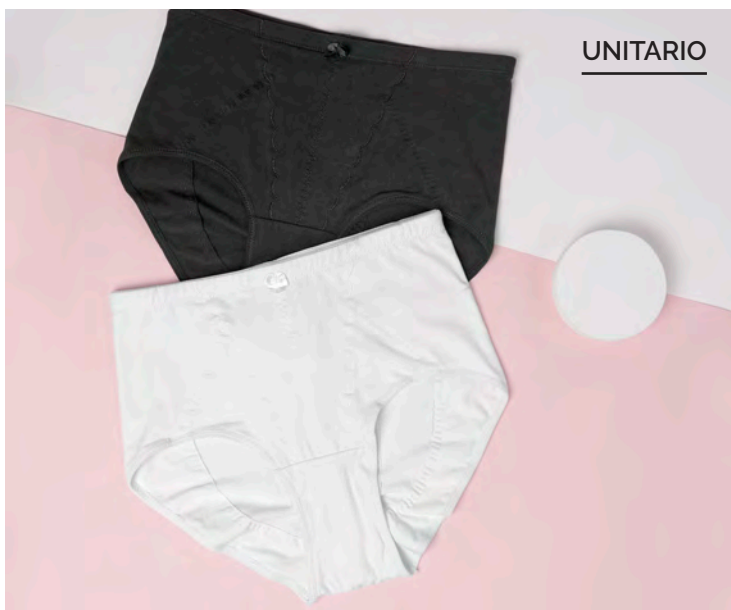

Negro / Nude

Peto Copa Prehormada
Microfibra Tul
Broche Delantero
S M L XL
COD-9701000

Negro / Rosado

UNITARIO

Sostén Copa C
con Aro
Microfibra
Encaje
36C 38C 40C 42C
COD-76561

Blanco / Negro

UNITARIO

Calzón Máxi
Algodón Elasticado
M L XL XXL
COD-8111001