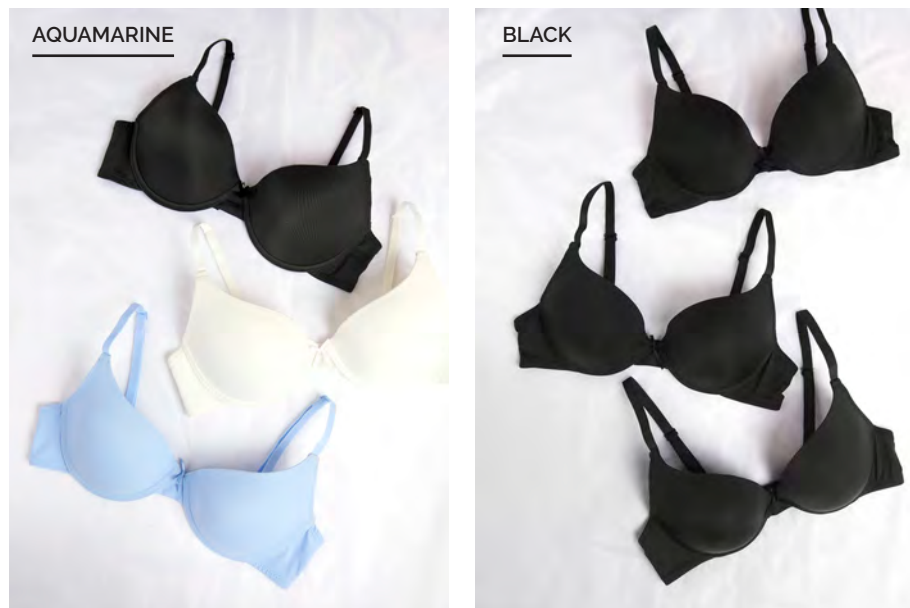

Pack 3 Sostén