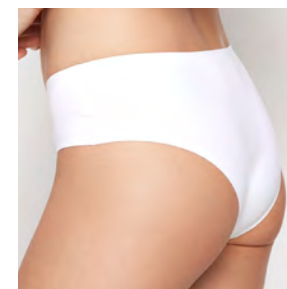

Surtido
Blanco / Beige / Negro

SELLADOS AL CALOR

NEGRO

2
Pack 2 Sostén

Pack 2 Sostén
Copa B con Soft
Aro Escondido
Strapless
Encaje Elasticado
34B 36B 38B
COD-96729

Blanco
Blanco / Negro

Negro
Negro / Beige