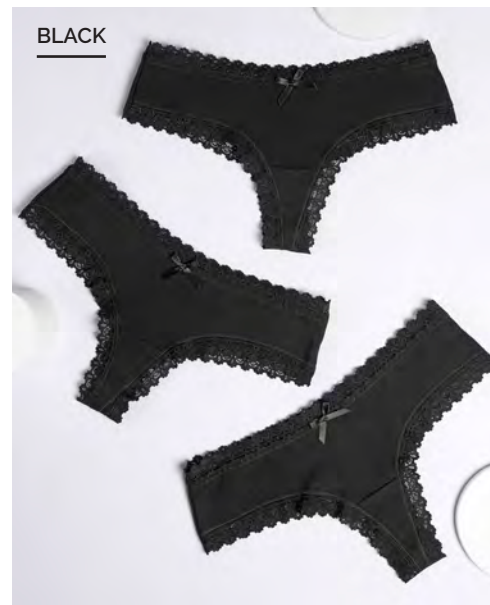

Pack 3 Culotteless

Pack 3 Culotteless
Algodón Elasticado
S M L XL
COD-9813005

Surtido
Blanco / Beige / Negro

Black
Negro / Negro / Negro

Rosa
Rosa / Ivory / Negro