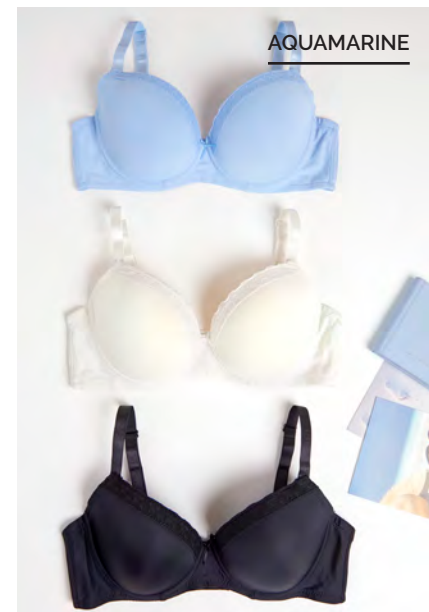

Pack 3 Sostén