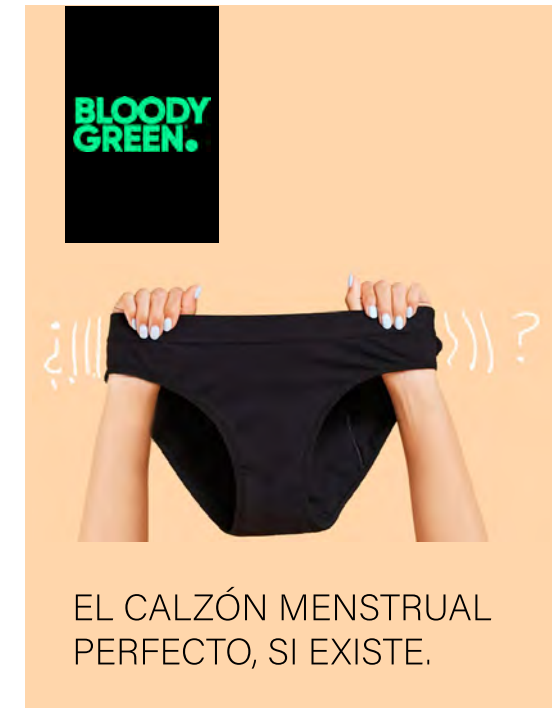

Bloody Green
Teens
Flujo Intenso
XS (12 -13 AÑOS)
S (14 - 15 AÑOS)
COD- 4711004

Negro

Pack 3 Sostén

Pack 3 Sostén
Maternal Seamless
Poliamida Elasticada
**M (S / M)
L (L / XL)
COD-87109Z**

Surtido
Blanco / Negro / Beige