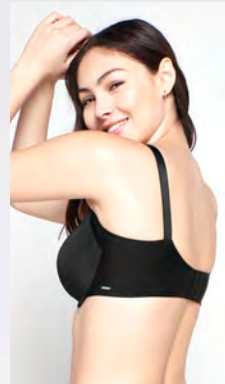

Sostén Soft Minimizer
Aro Escondido
Tul Powernet Fantasia
Microfibra
Negro / Azul

Sostén Copa C
34C 36C 38C 40C 42C
COD-7601035

Sostén Copa D
34D 36D 38D 40D 42D
COD-7601036

Sostén Copa DD
34DD 36DD 38DD 40DD 42DD
COD-7601037