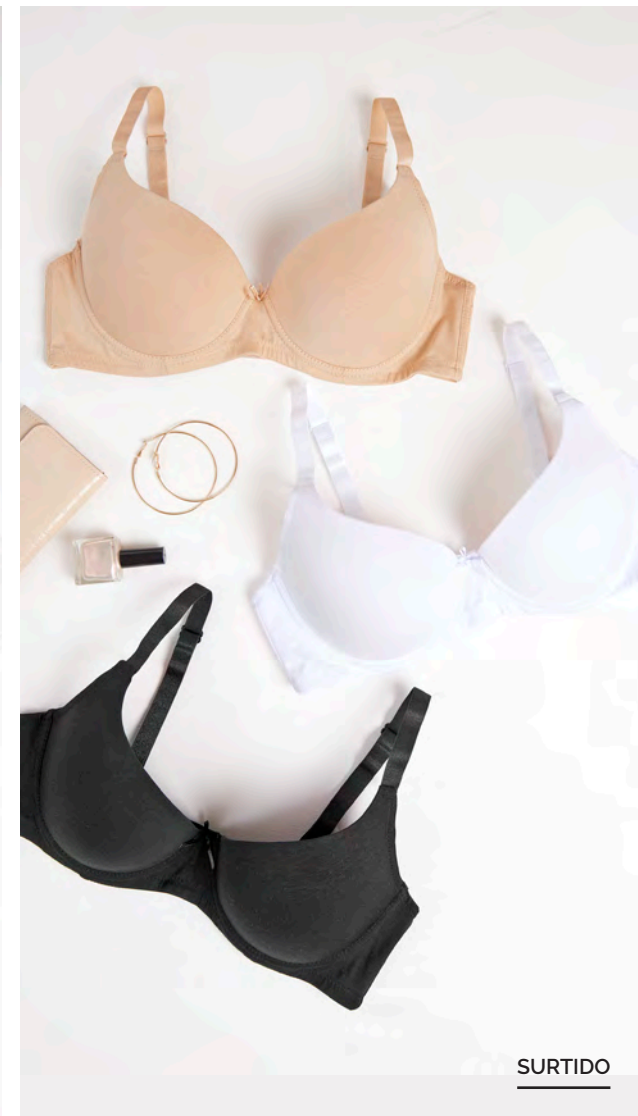

AQUAMARINE

2
Pack 3 Sostén

SURTIDO