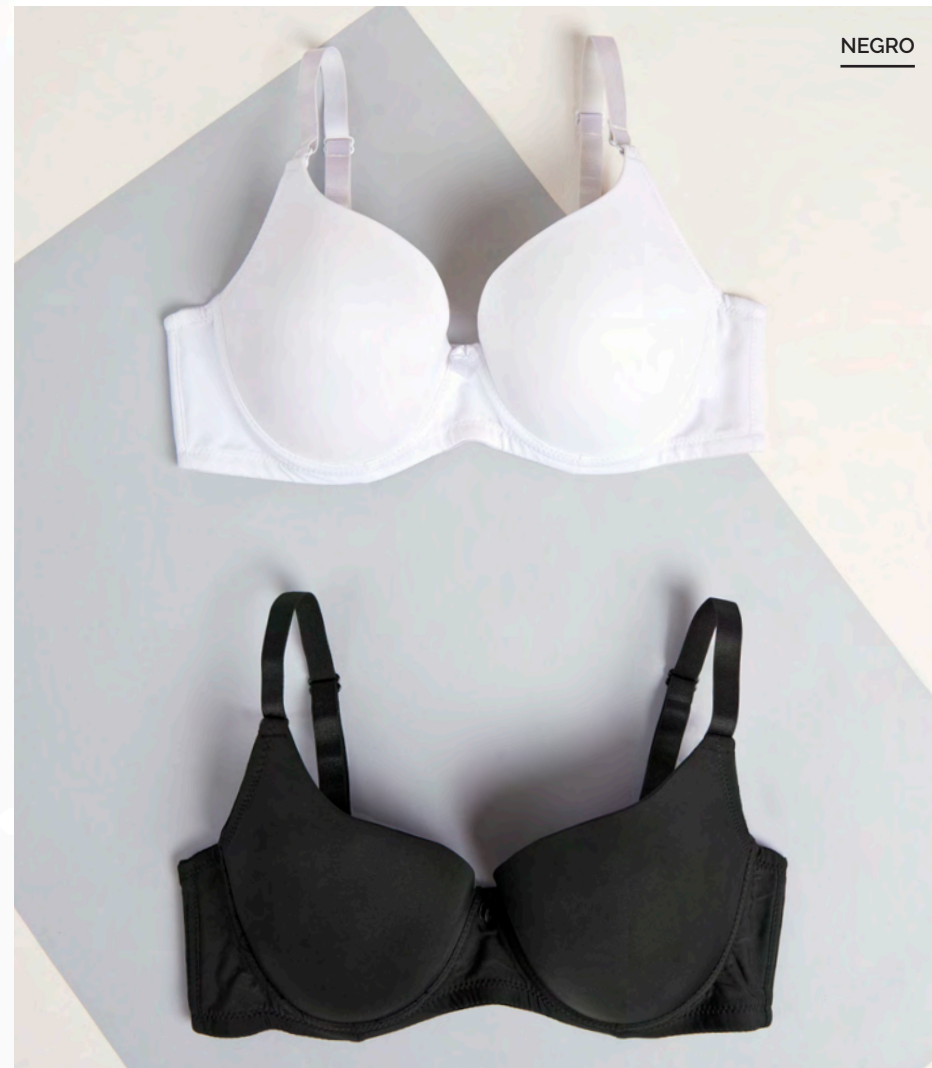

Pack 2 Sostén

Pack 2 Sostén Copa D
con Soft Microfibra
34D 36D 38D 40D
COD-96803

Negro
Negro / Blanco

Blanco
Blanco / Beige