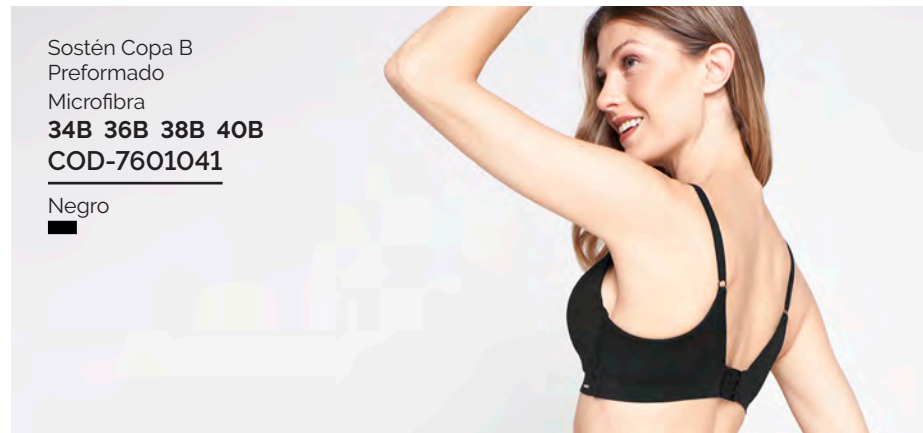

Negro

Sostén Copa B
Preformado
Microfibra Encaje
34B 36B 38B 40B
COD-7601016

Negro

Sostén Copa B
con Soft
Microfibra Encaje
34B 36B 38B 40B
COD-7601017

Negro

Sostén Copa B
Preformado
Microfibra
34B 36B 38B 40B
COD-7601041