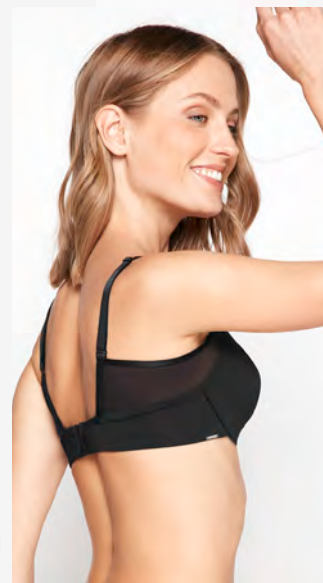

Negro

Body Modelador
 con Broche Inferior
 Regulable
 Microfibra Satinada
M L XL
COD-7641001

Negro / Beige

UNITARIO

Sostén Copa B con Soft
Microfibra
Powernet
34B 36B 38B 40B
COD-7601030

Negro / Rosa / Lavanda