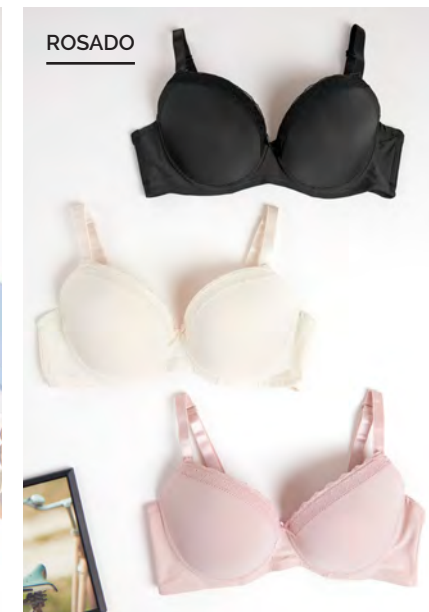

Pack 3 Sostén