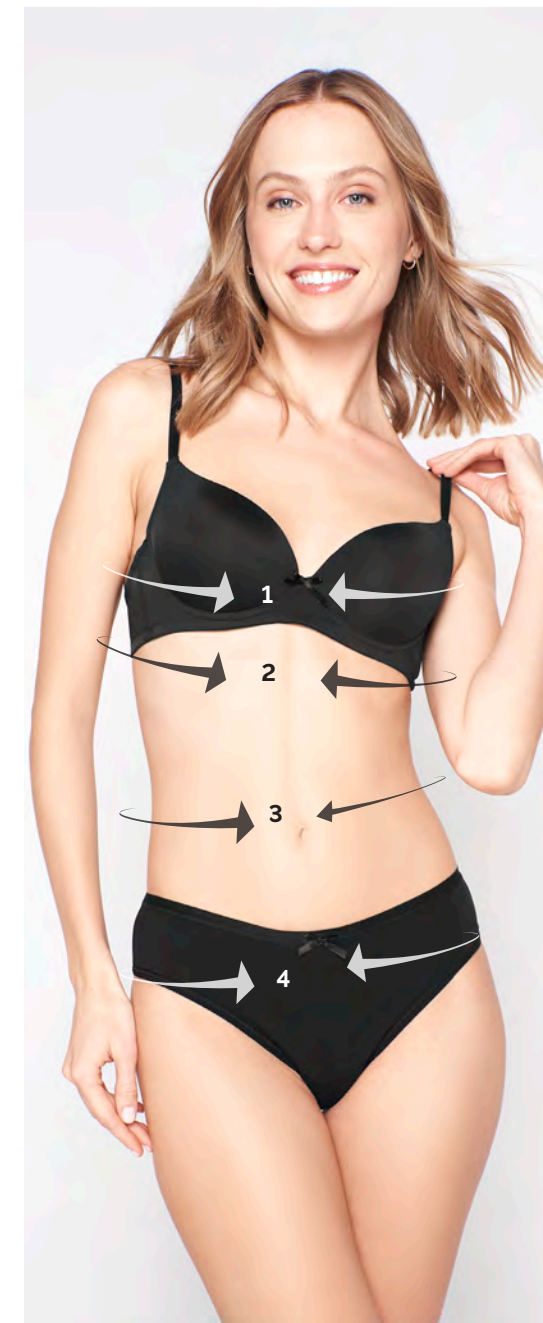

CALZÓN NIÑA JUNIOR

TALLAS	3 CINTURA	EDAD APROX.	ALTURA APROX.
XS	60 - 76 cms.	7 - 8 años	1,24
S	64 - 80 cms.	9 - 10 años	1,34
M	68 - 84 cms.	11 - 12 años	1,44
L	72 - 88 cms.	13 - 14 años	1,54
XL	76 - 92 cms.	15 - 16 años	1,64