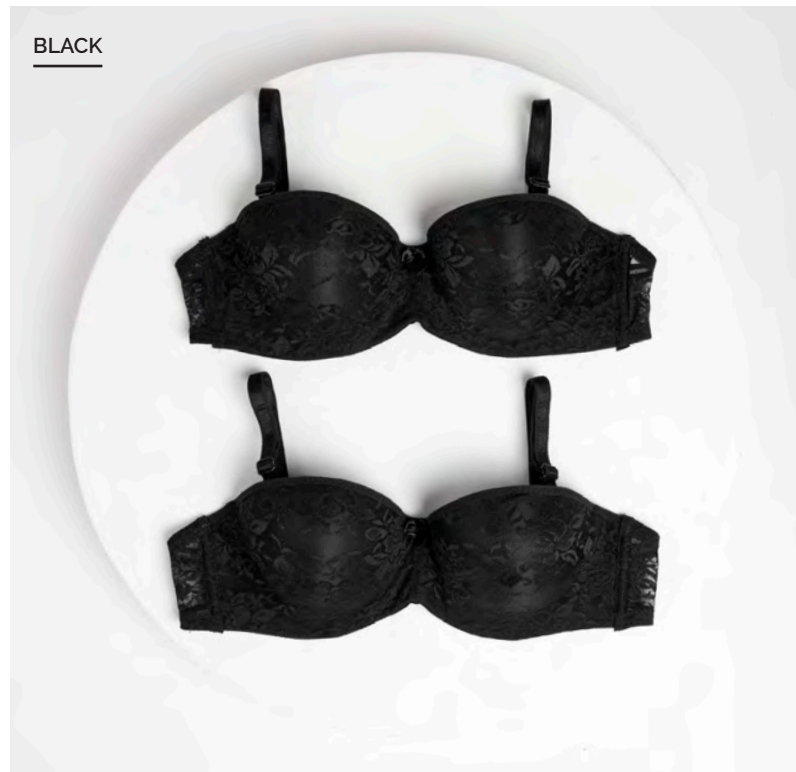

Surtido
Blanco / Beige / Negro

SELLADOS AL CALOR

NEGRO

2
Pack 2 Sostén

Pack 2 Sostén
Copa B con Soft
Aro Escondido
Strapless
Encaje Elasticado
34B 36B 38B
COD-96729

Blanco
Blanco / Negro

Negro
Negro / Beige

Black
Negro / Negro

Pack 2 Sostén
Copa C con Soft
Aro Escondido
Strapless
Encaje Elasticado
34C 36C 38C 40C
COD-96730

Blanco
Blanco / Negro

Negro
Negro / Beige

Black
Negro / Negro

BLANCO

BLACK

Pack 3 Culotteless