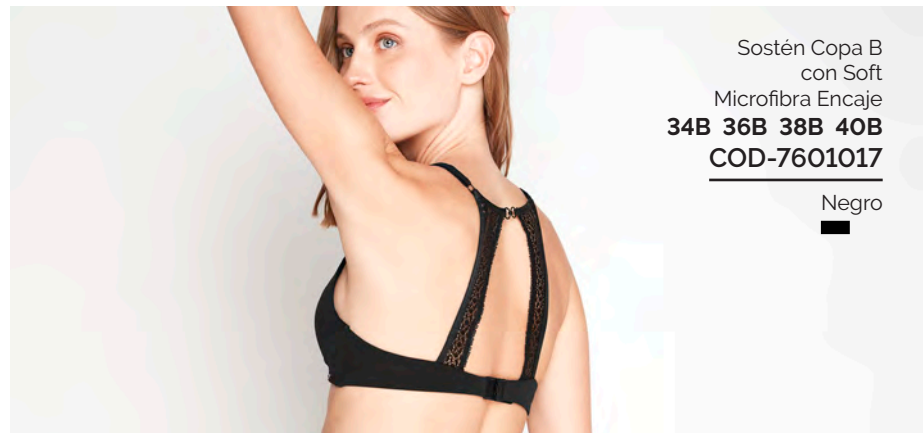

Sostén Copa B
con Soft
Microfibra Encaje
34B 36B 38B 40B
COD-7601017

Negro