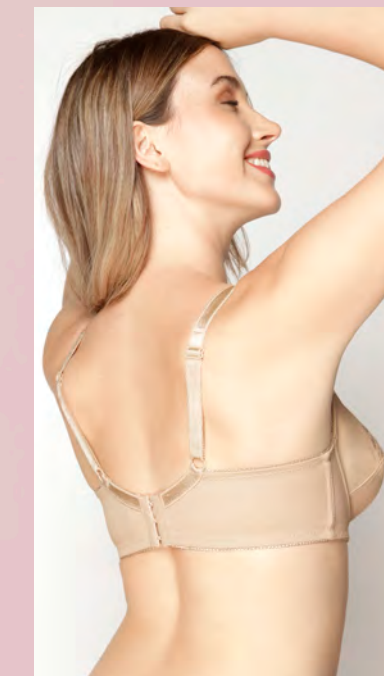

Blanco / Negro

2
Pack 3 Sostén

SURTIDO

Pack 3 Sostén
Sostén con Aro
Microfibra
Encaje
Elasticado

Copa B
36B 38B 40B
COD-7603002

Copa C
36C 38C 40C 42C
COD-7603003

Copa D
36D 38D 40D 42D 44D
COD-7603004

Surtido
Negro / Beige / Blanco