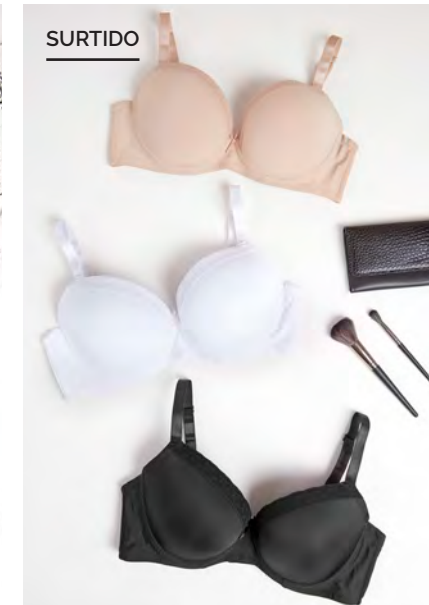

Pack 3 Sostén