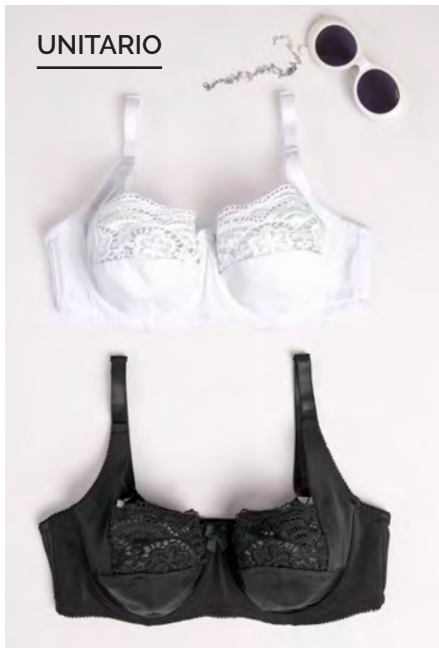

UNITARIO

Sostén Copa C
con Aro
Microfibra
Encaje
36C 38C 40C 42C
COD-76561