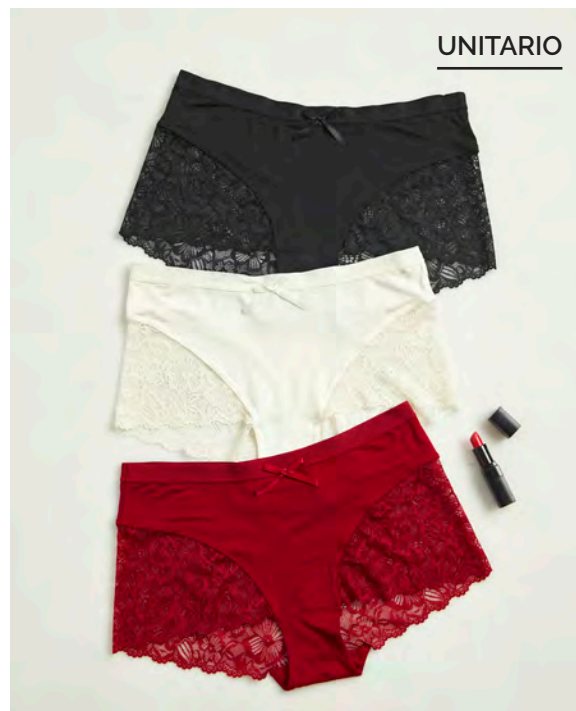

Sostén Copa C
Con Mousse y Aro
Encaje Elastico
36C 38C 40C 42C
COD-98666

Negro / Guinda / Ivory

UNITARIO

UNITARIO

UNITARIO

Sostén Copa B
Con Mousse y Aro
Encaje Elastico
34B 36B 38B 40B
COD-6001018

Negro / Guinda / Ivory