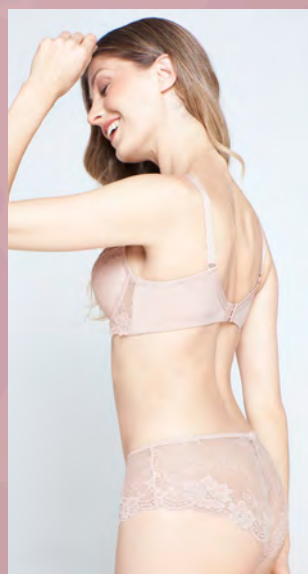

Calzón Midi
Viscosa
Encaje
Elastico
M L XL
COD-98668

Negro / Guinda / Ivory

Sostén Copa B
Con Soft
Encaje
Microfibra
32B 34B 36B 38B
COD-6001019

Negro / Rosa / Ivory

Pantaleta
Encaje
S M L XL
COD-6011014

Negro / Rosa / Ivory