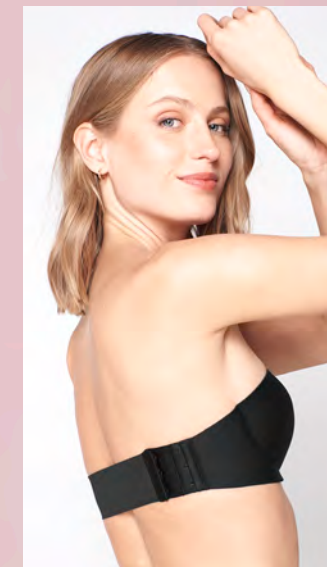

Sostén Copa B
Strapless Microfibra
32B 34B 36B
COD-3581001

Negro