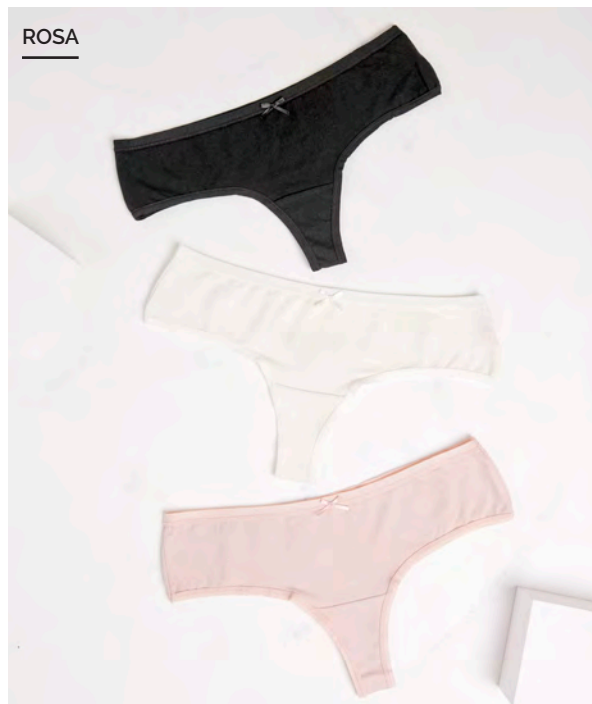

Rosado
Rosado / Negro

Aquamarine
Aqua / Hueso

Black
Negro / Negro

Pack 2 Pantaleta
Algodón Elasticado
Ziploc
S M L XL
COD-96633PZ

Blanco
Blanco / Habano

Negro
Negro / Blanco

Rosado
Rosado / Negro

Black
Negro / Negro

AQUAMARINE

ROSADO

Pack 3 Culotteless

Pack 3 Culotteless
Algodón Elasticado
S M L XL
COD-9813003

Surtido
Blanco / Beige / Negro

Black
Negro / Negro / Negro

Rosa
Rosa / Ivory / Negro

Aquamarine
Aqua / Hueso / Negro

Pack 3 Culotte
Algodón Elasticado
S M L XL
COD-9813004

Surtido
Blanco / Beige / Negro

Black
Negro / Negro / Negro

Rosa
Rosa / Ivory / Negro

Aquamarine
Aqua / Hueso / Negro

Pack 3 Culotte
Algodón Elasticado
Ziploc
S M L XL
COD-9813004Z