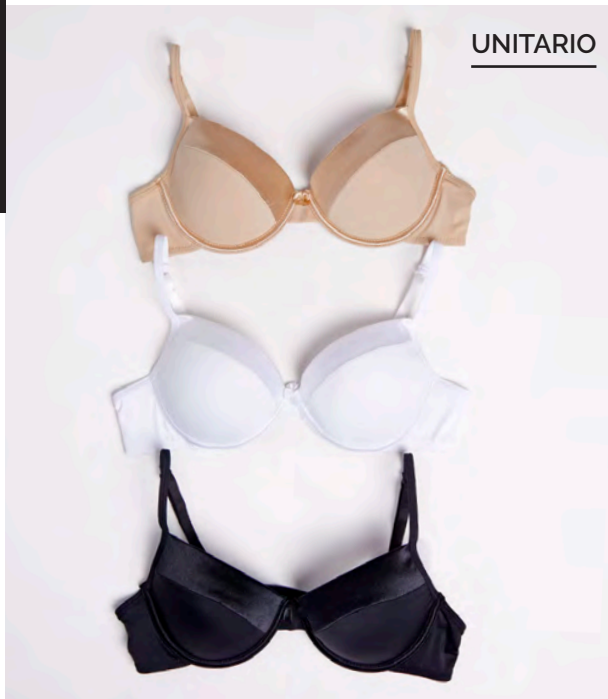

Sostén Copa B con Soft
Encaje Elasticado
Espalda Microfibra
32B 34B 36B 38B
COD-76894

Negro / Blanco
■ ■

Colaless
Encaje Elasticado
S M L
COD-76915

Negro / Blanco
■ ■

UNITARIO

UNITARIO

UNITARIO

UNITARIO

Sostén Copa B
Strapless con Soft
Bretelles Desmontables
Encaje Elasticado
32B 34B 36B 38B
COD-76913

Negro / Blanco
■

Pantaleta
Encaje Elasticado
S M L XL
COD-94375

Negro / Blanco
■

UNITARIO

UNITARIO

Sostén Copa B con Soft Microfibra / Satin
34B 36B 38B 40B
COD -94323