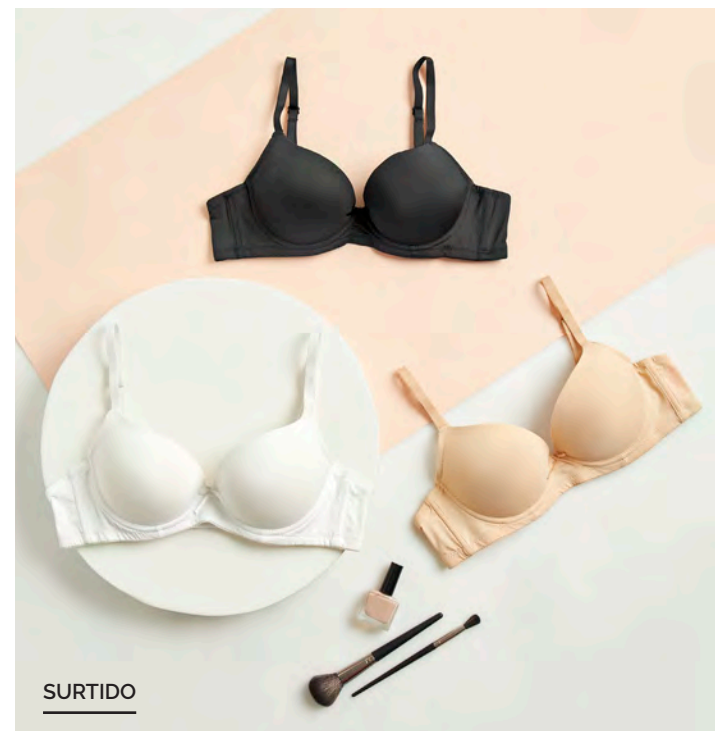

Pack 3 Sostén

Pack 3 Sostén Copa A
Push Up
Microfibra
32A 34A 36A
COD-9603906

Black
Negro / Negro / Negro

Rosado
Rosado / Ivory / Negro

Surtido
Blanco / Beige / Negro

Aquamarine
Aqua / Hueso / Negro