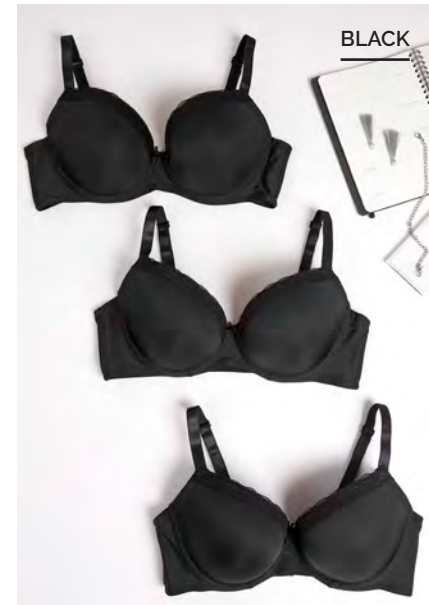

Pack 3 Sostén