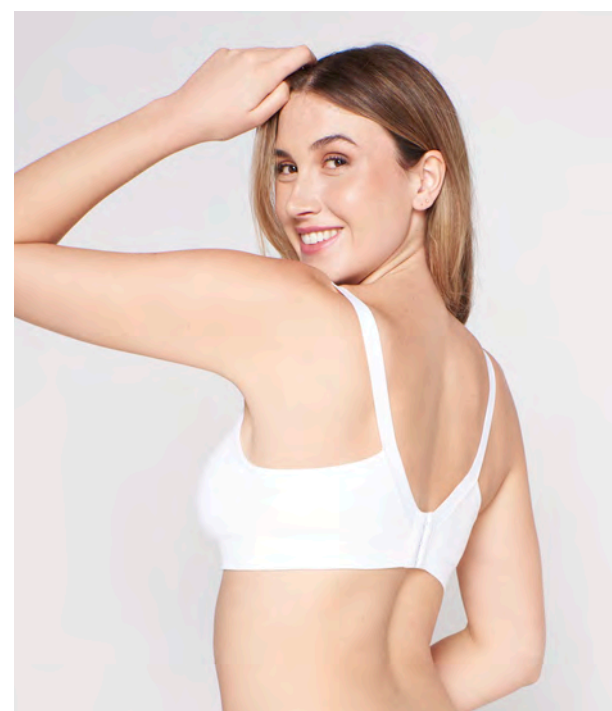

Sostén Copa C Maternal
Pre - hormado
Con Aro
Microfibra
36C 38C 40C 42C
COD-93510Z
Blanco / Negro

Calzón Maternal
Algodón Elasticado
M L XL XXL
COD-98665Z
Blanco / Negro

Sostén Maternal
Copa Removible
Poliamida Elasticada
S M L XL
COD-8201000Z
Blanco / Negro