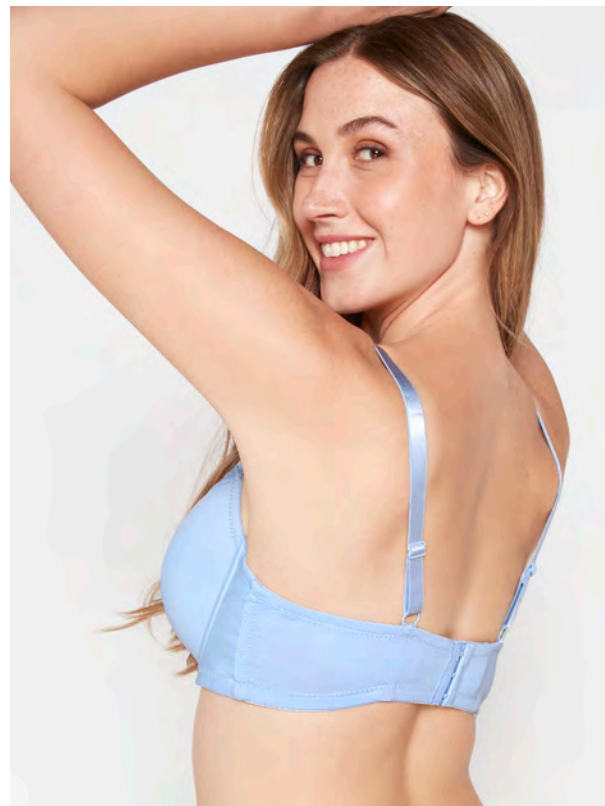

Black
Negro / Negro / Negro

Rosado
Ivory / Rosado / Negro

Surtido
Blanco / Beige / Negro

Aquamarine
Aqua / Hueso / Negro

Pack 3 Sostén

Pack 2 Sostén

Pack 2 Sostén
Copa D con Soft
Microfibra Encaje
34D 36D 38D 40D
COD-8202003