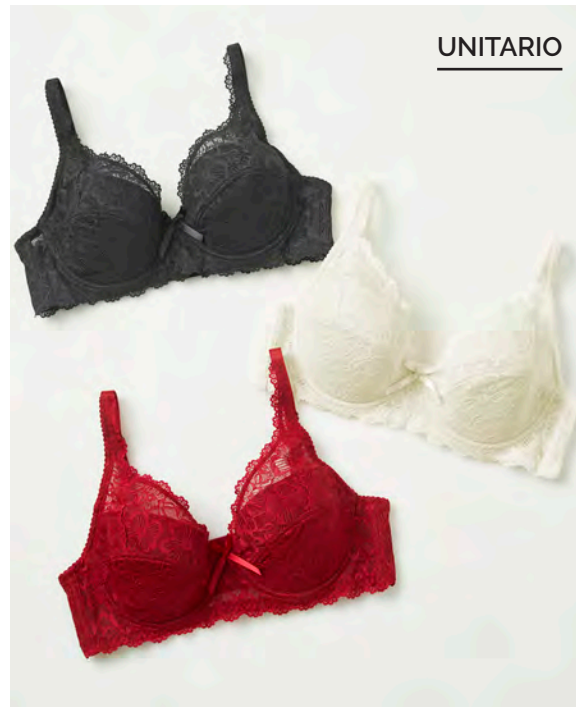

Sostén Copa C
Con Mousse y Aro
Encaje Elastico
36C 38C 40C 42C
COD-98666

Negro / Guinda / Ivory

UNITARIO

UNITARIO

UNITARIO

Sostén Copa B
Con Mousse y Aro
Encaje Elastico
34B 36B 38B 40B
COD-6001018

Negro / Guinda / Ivory

Calzón Midi
Viscosa
Encaje
Elastico
M L XL
COD-98668

Negro / Guinda / Ivory