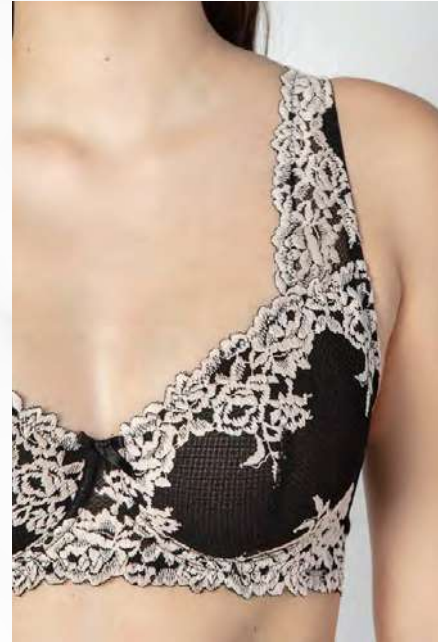

Cód. 9601062
Sostén Copa B con soft
Encaje / Microfibra
34B-36B-38B-40B

Cód. 9601063
Sostén Copa C con soft
Encaje / Microfibra
34C-36C-38C-40C

Cód. 9611053
Culotteless
Encaje / Microfibra
S-M-L-XL

ENCAJES SOSTÉN

Cód. 9601060
Sostén Copa C
Sin Copa con aro
Encaje / Tul
34C-36C-38C-40C

Cód. 9601061
Sostén Copa D
Sin Copa con Aro
Encaje / Tul
36D-38D-40D-42D

CULOTTELESS ENCAJE

Cód. 9611053
Culotteless
Microfibra / Encaje / Tul
S-M-L-XL