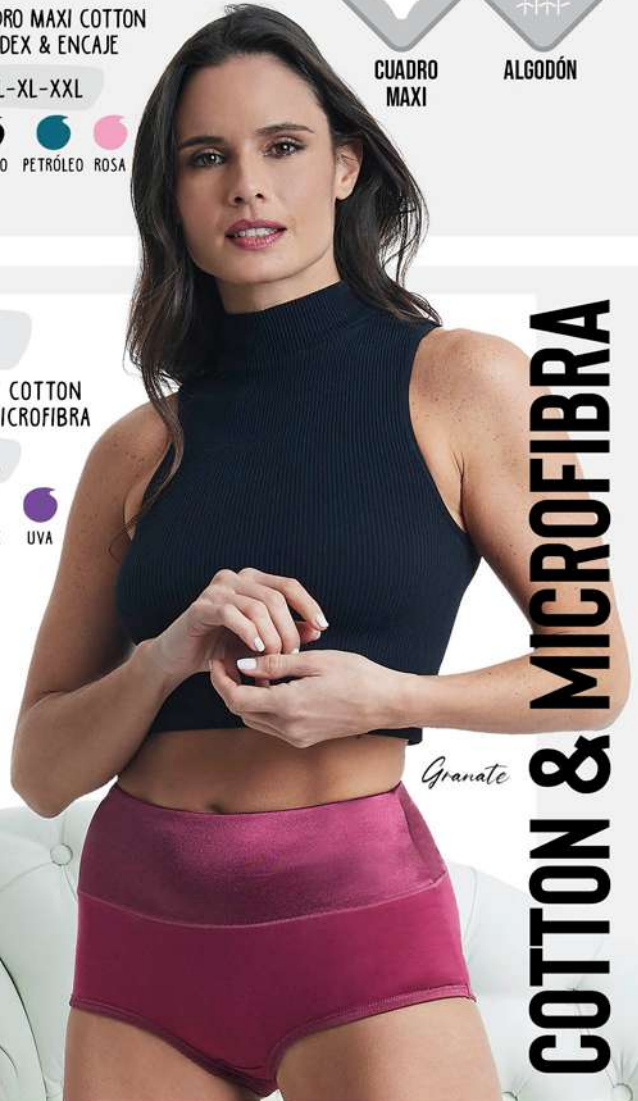

COTTON & MICROFIBRA