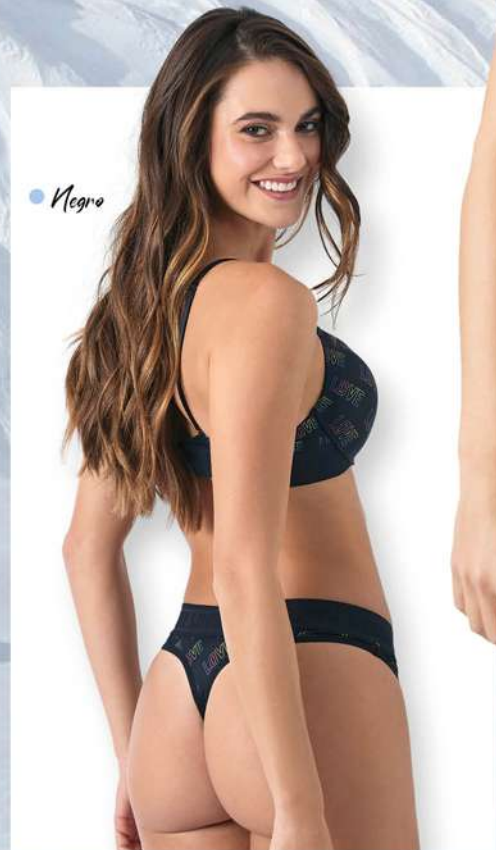

**CONJUNTO
CON STRASS**

+ LOOK MÁS DISEÑO

PUSH-UP

MICROFIBRA

SUAVE

Azul

Negro

S-329C